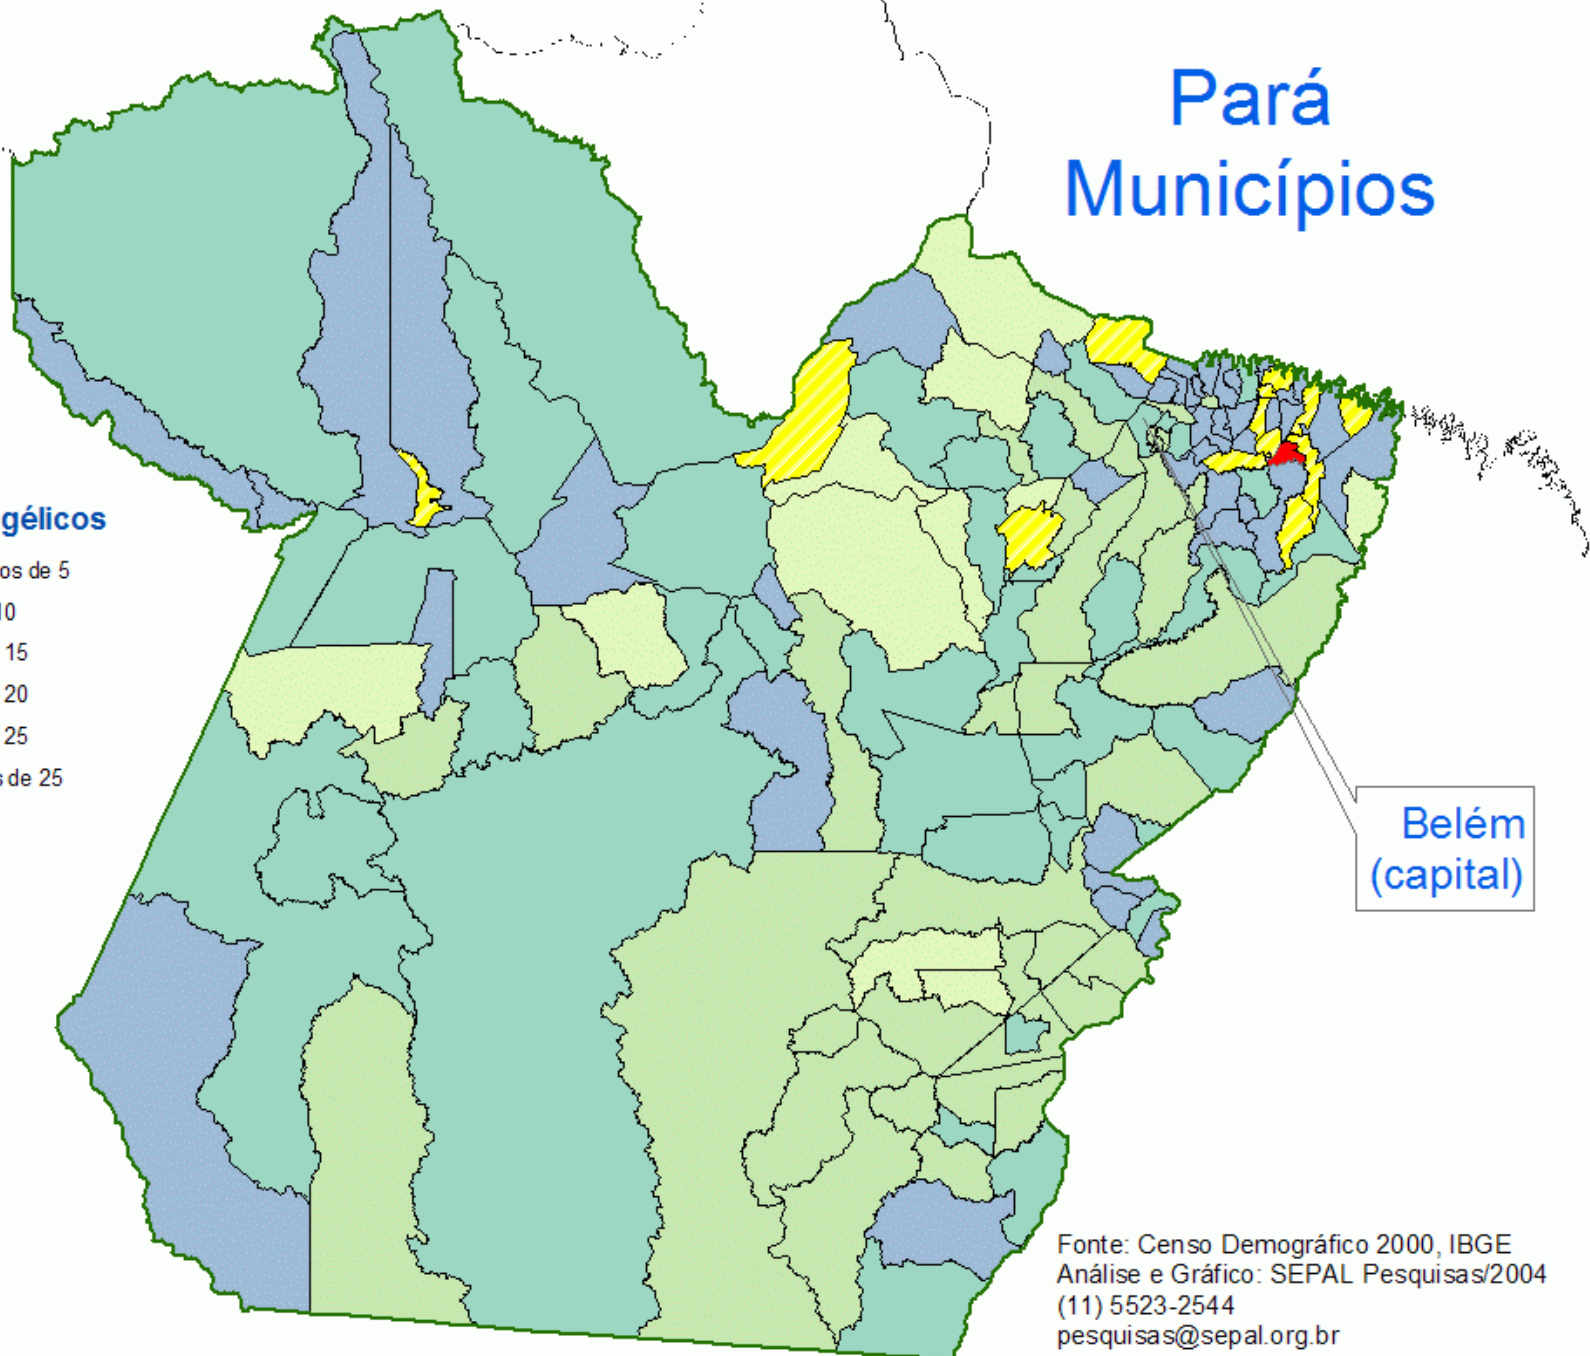

Pará Municípios

% de Evangélicos

Belém
(capital)

Fonte: Censo Demográfico 2000, IBGE
Análise e Gráfico: SEPAL Pesquisas/2004
(11) 5523-2544
pesquisas@sepal.org.br