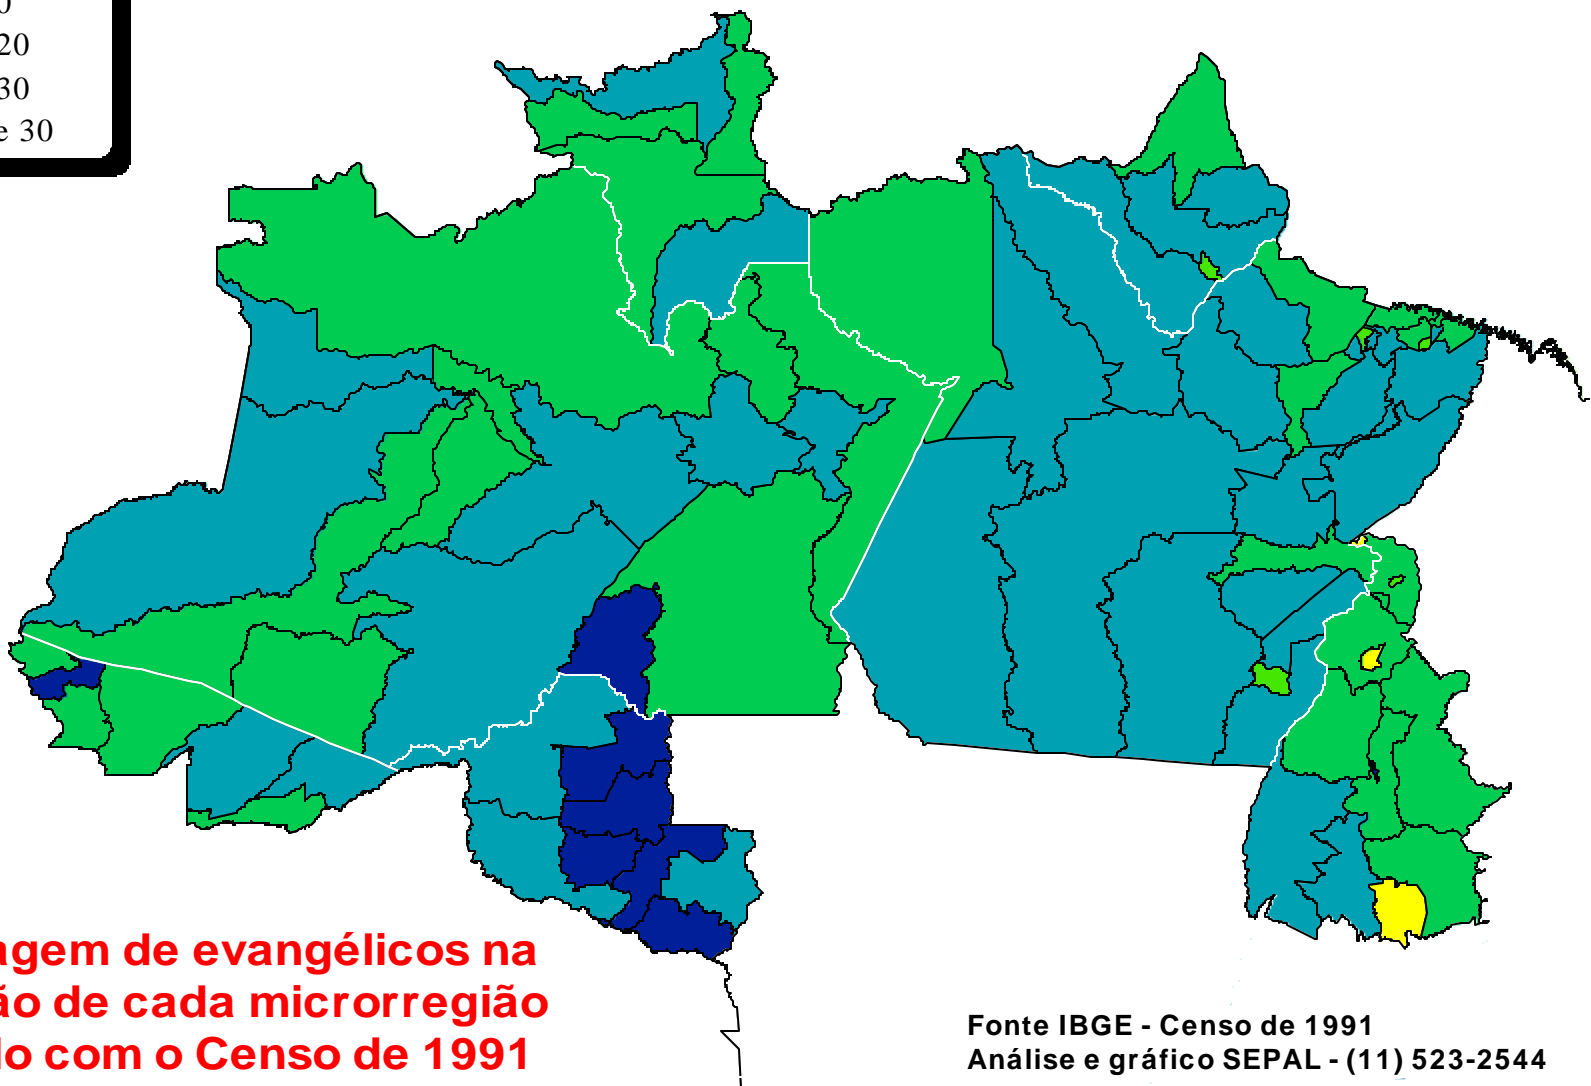

# REGIÃO NORTE DO BRASIL

## Microrregiões

**% de Evangélicos**

**Porcentagem de evangélicos na população de cada microrregião de acordo com o Censo de 1991**

Fonte IBGE - Censo de 1991  
Análise e gráfico SEPAL - (11) 523-2544

NO-003