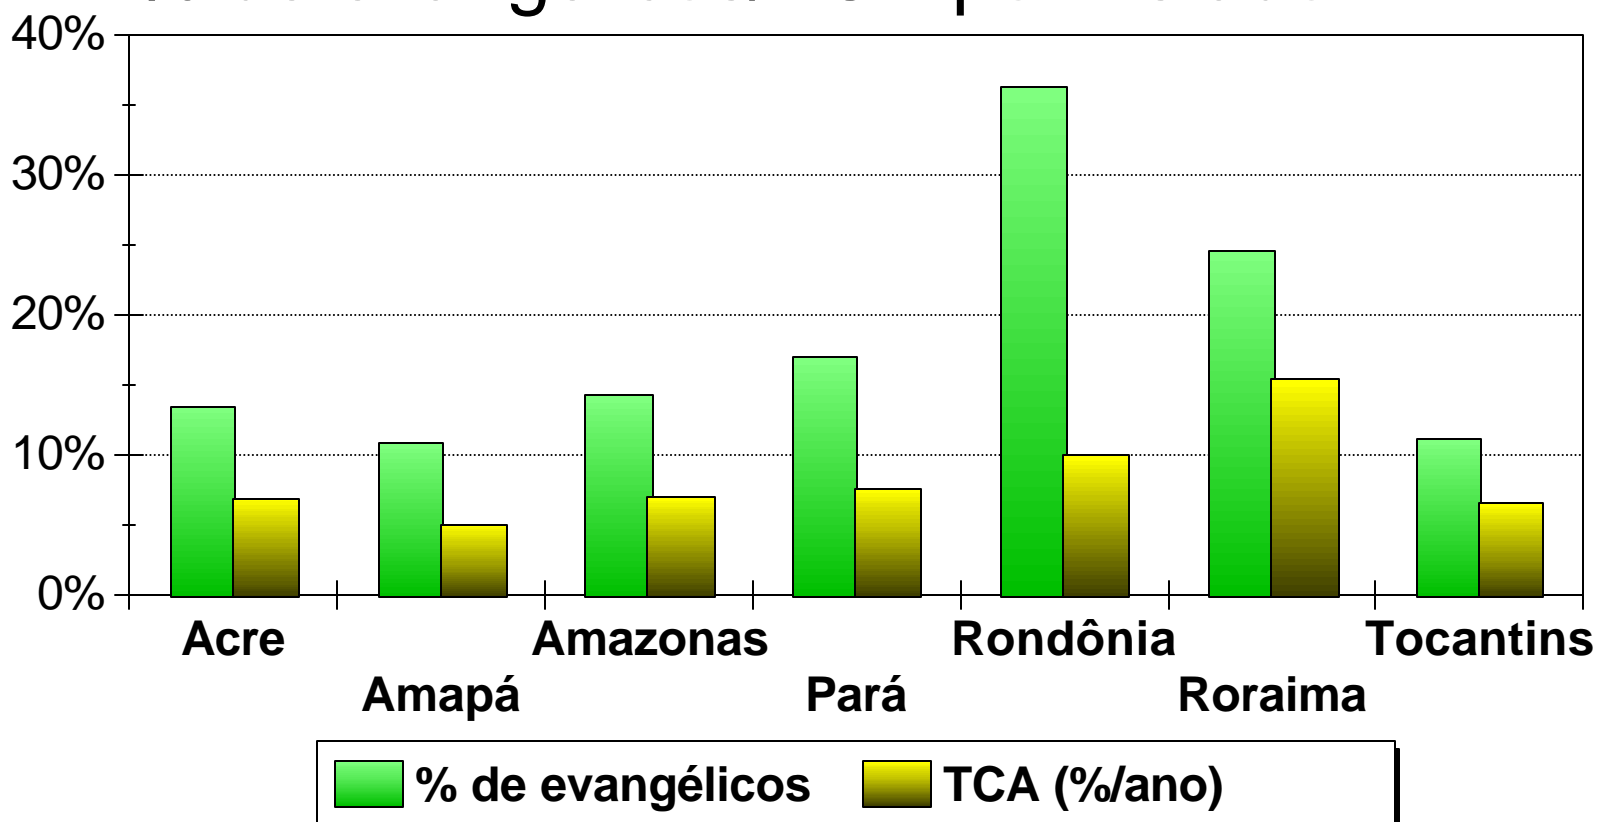

Brasil – Região Norte

% de evangélicos/TCA por Estado

Fonte: IBGE Censo de 1980, Censo de 1991 e Censo de 1996
Análise e Gráfico: Sepal 05/98 (11) 523-2544

% de evangélicos na população – projeção 31/12/98
TCA – taxa de crescimento anual dos evangélicos
entre 1980 e 1991.