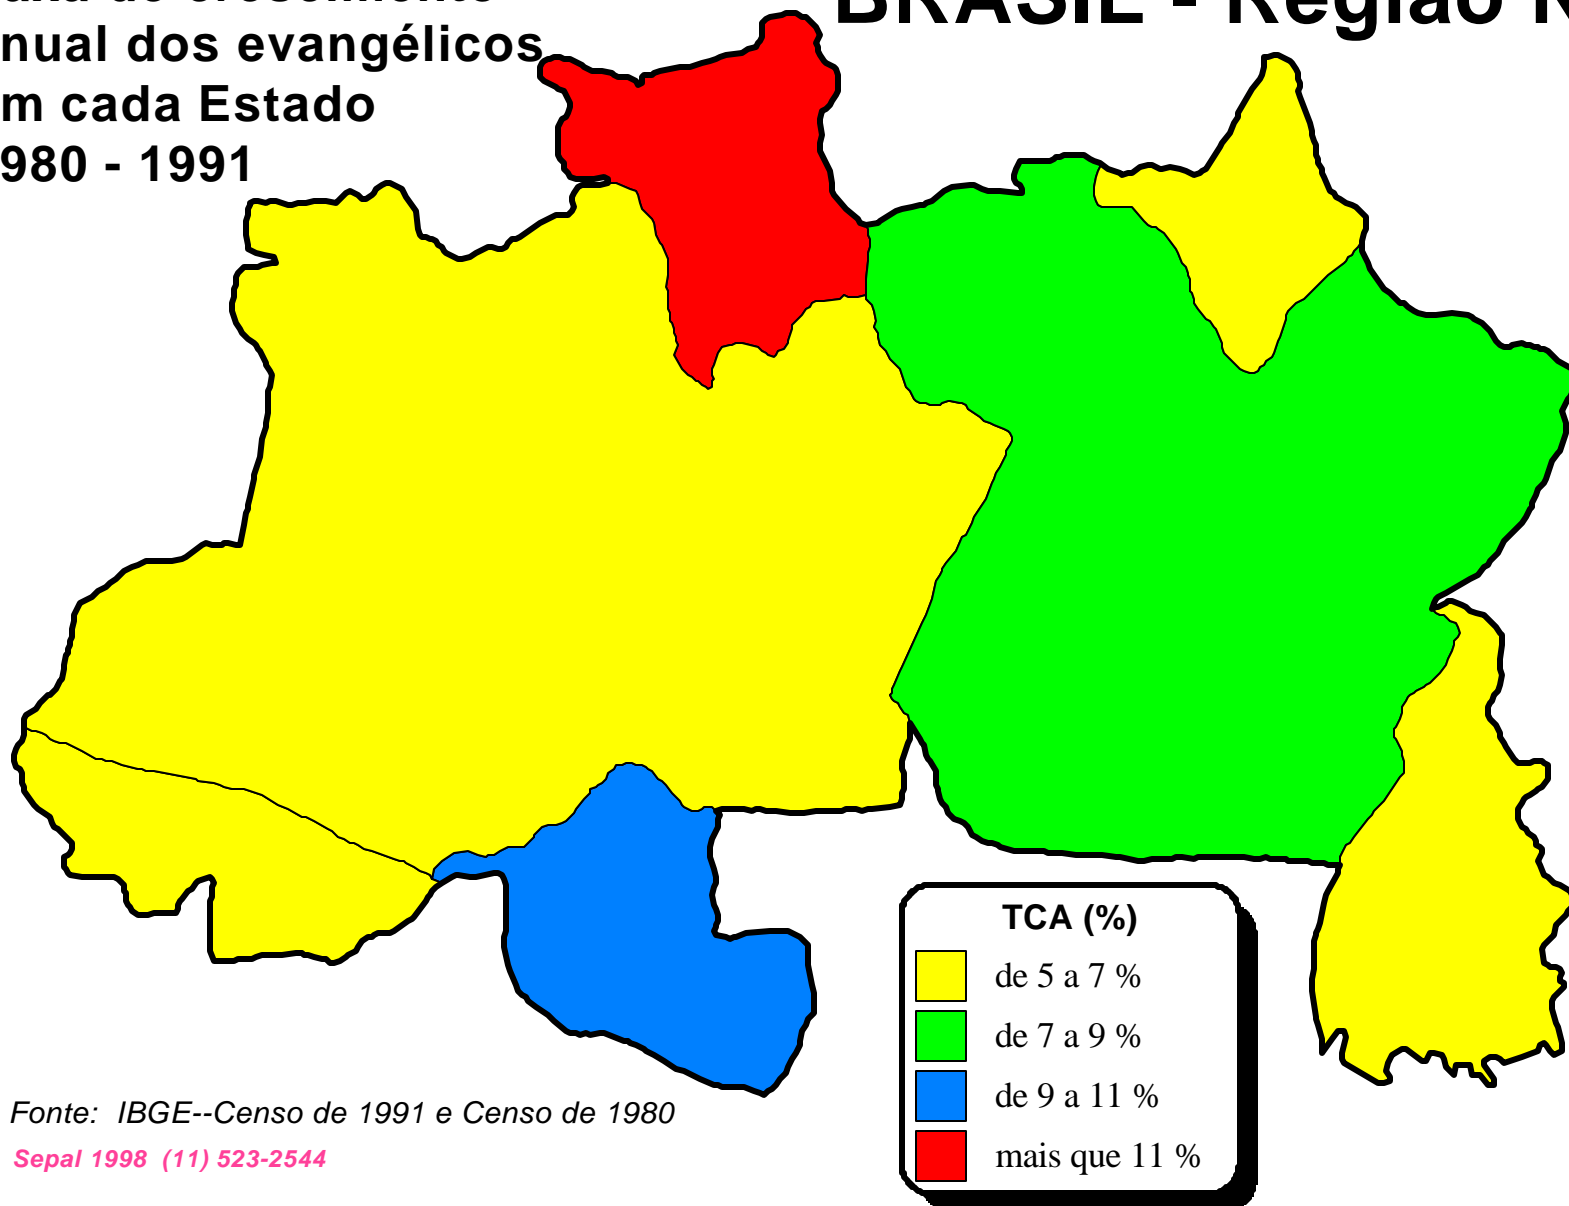

Taxa de crescimento
anual dos evangélicos
em cada Estado
1980 - 1991

BRASIL - Região Norte

Fonte: IBGE--Censo de 1991 e Censo de 1980

Sepal 1998 (11) 523-2544