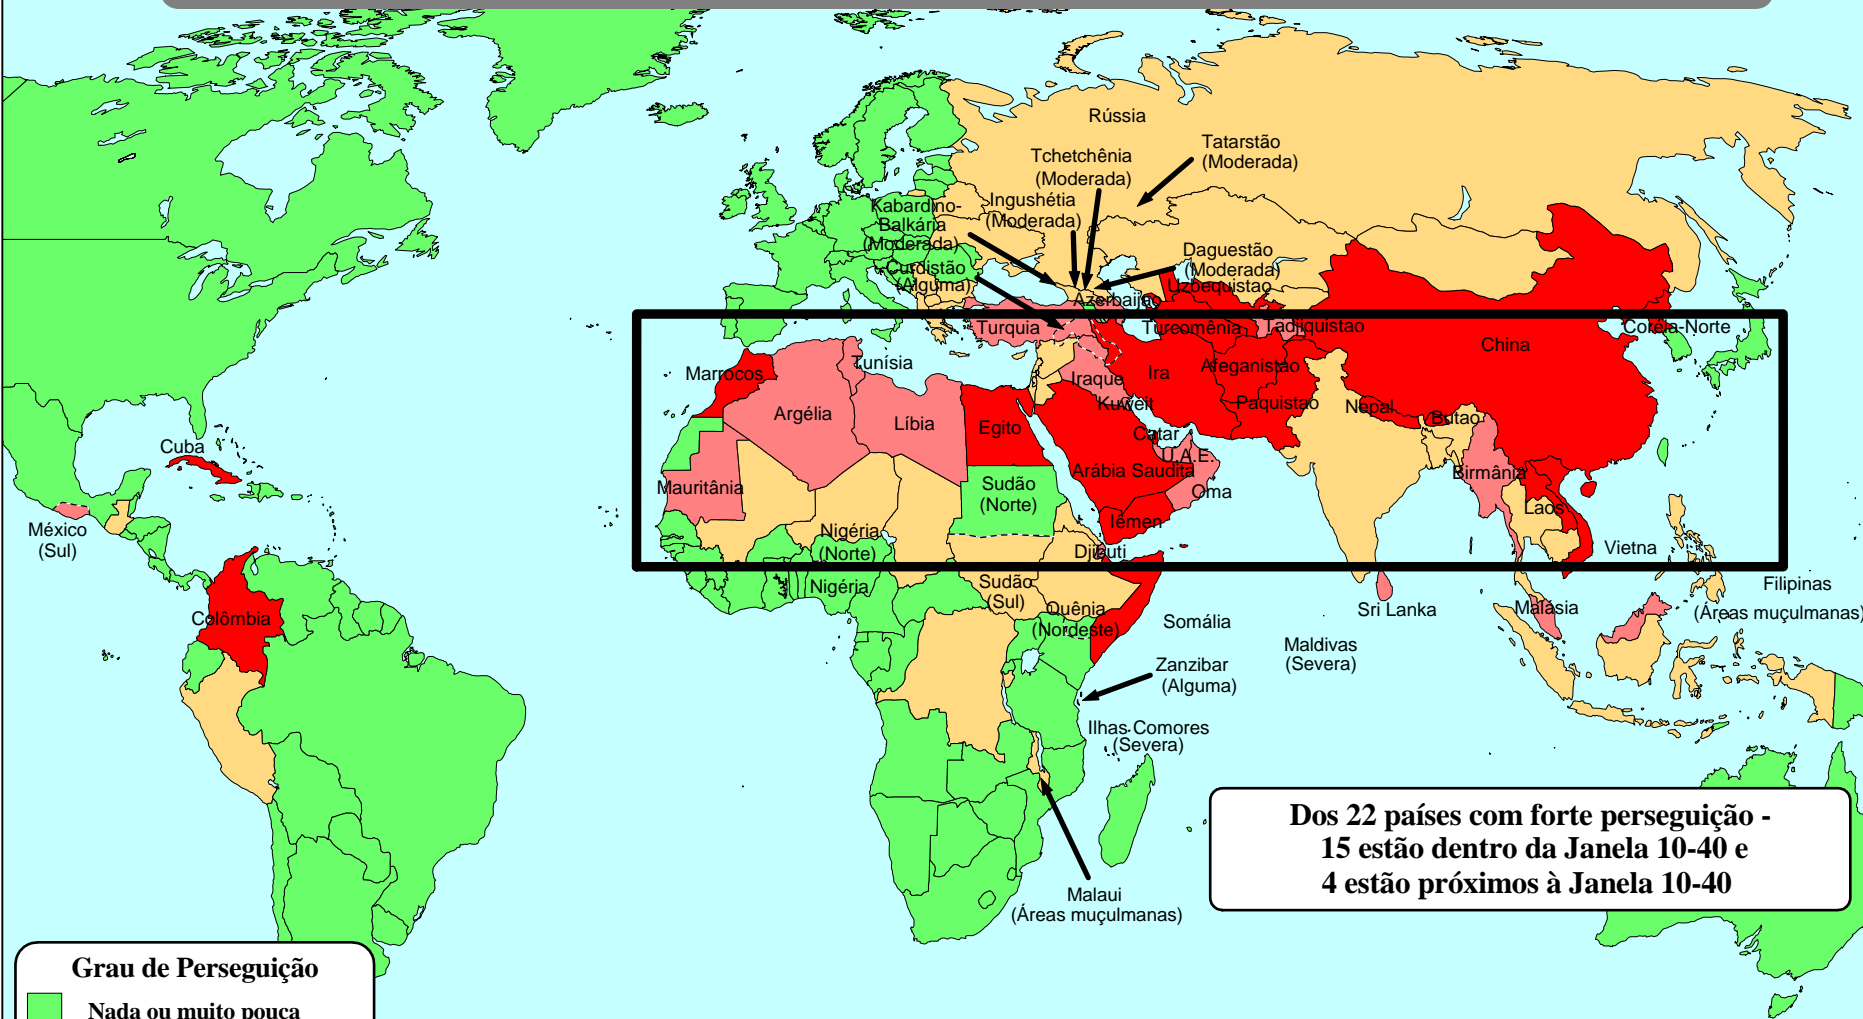

# Cristãos sob Perseguição e a Janela 10-40

86% dos países com forte perseguição religiosa  
estão dentro ou próximos da Janela 10-40

Dos 22 países com forte perseguição -  
15 estão dentro da Janela 10-40 e  
4 estão próximos à Janela 10-40

Nota: Países ou áreas com perseguição forte ou moderada são identificados por nome.  
Fonte: Ranking extraído de Portas Abertas, Open Doors International Persecution List,  
julho de 2001 - [www.gospelcom.net/od/](http://www.gospelcom.net/od/)  
Categorias criadas por Global Mapping International  
Mapa: Global Mapping International - [www.gmi.org](http://www.gmi.org)