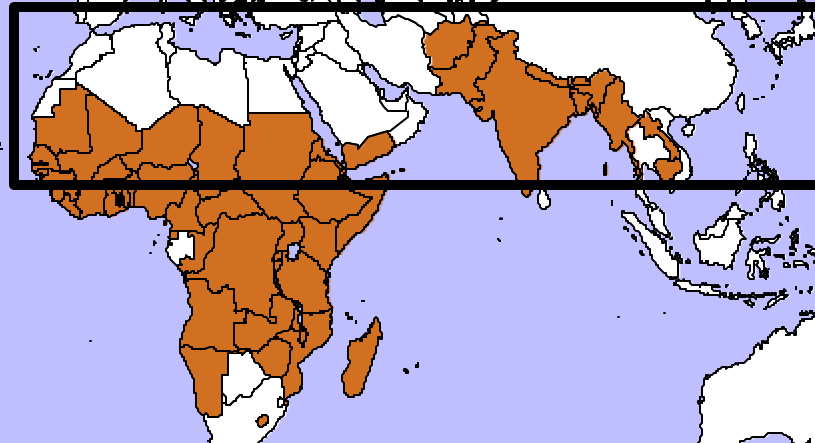

Calidad de vida y la ventana 10-40

75 por ciento de las personas c/ calidad de vida más baja
viven en la ventana 10-40

Calidad de Vida
és basada en:

1. Probabilidad de vida
2. Índice de alfabetización
3. Escolaridad media
4. PIB por persona

CALIDAD DE VIDA MÁS BAJA

56 Países con la calidad de vida más baja
Población total - 2,0 mil millones
33% de la población mundial
29% de los misioneros
48% musulmanes, 99% hindues, 22% budistas
1% no-religiosos

CALIDAD DE VIDA MÁS BAJA EN LA VENTANA

23 Países con la calidad de vida más baja
Población total - 1,5 mil millones
25% de la población mundial
09% de los misioneros
40% musulmanes, 98% hindues, 22% budistas
1% no-religiosos