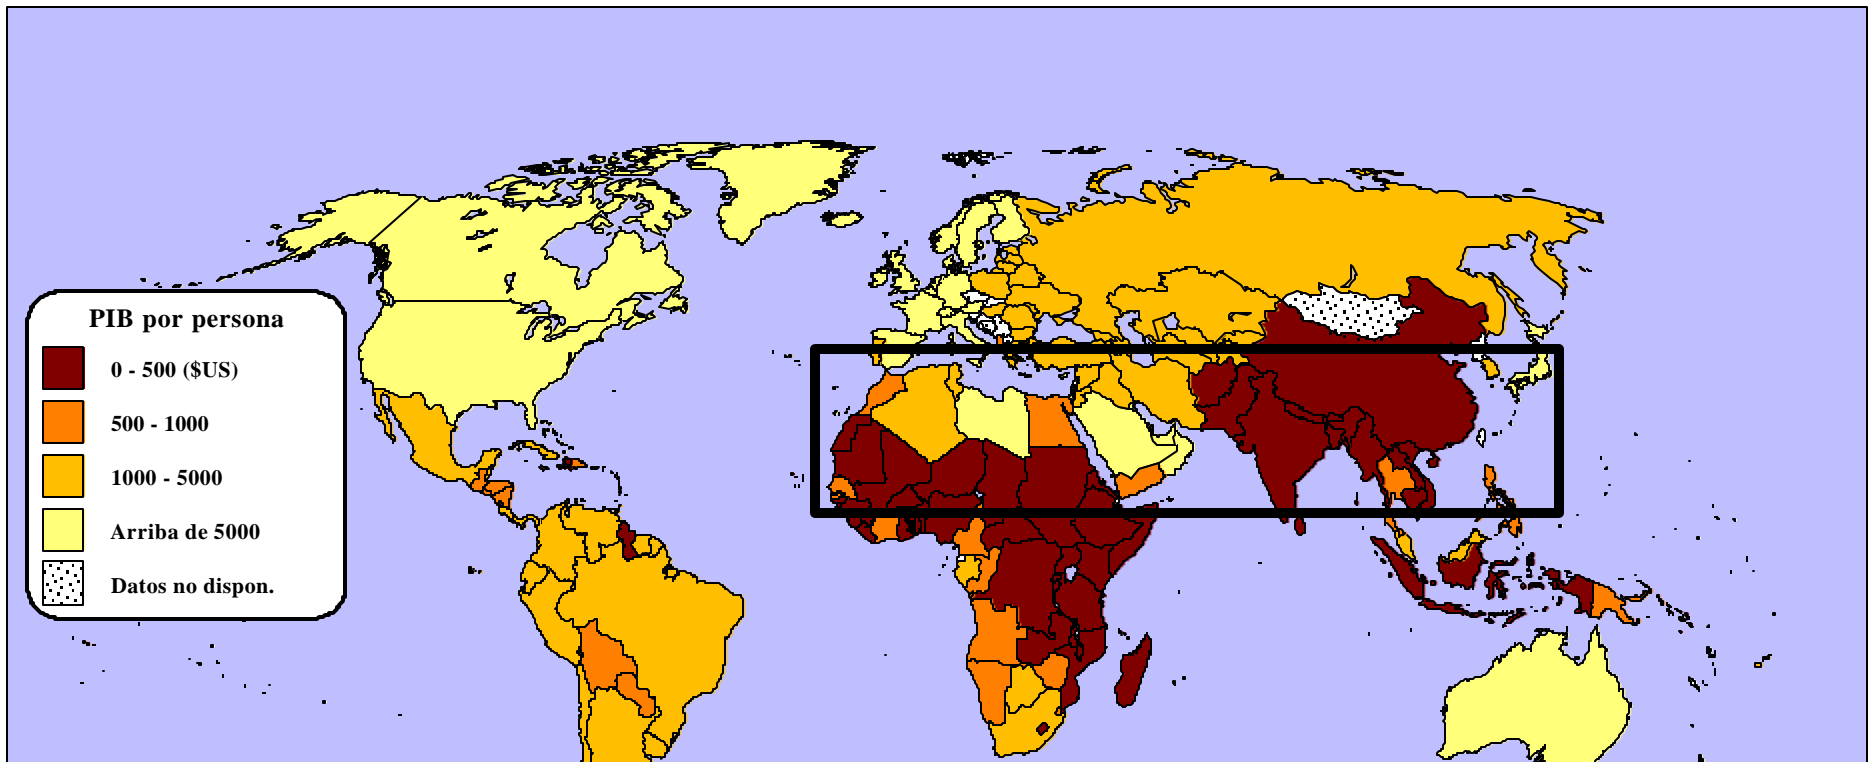

Los países más pobres y la ventana 10-40

81 por ciento de las personas más pobres viven en la ventana 10-40

PAÍSES MÁS POBRES

50 Países con PIB/persona menos de \$500
Población total - 3,5 mil millones
58% de la población del mundo
23% de los misioneros
62% musulmanes, 99% hindúes, 42% budistas,
72% no-religiosos

PAÍSES MÁS POBRES EN LA VENTANA

23 Países con PIB/persona menos de \$500
Población Total - 2,8 mil millones
47% de la población del mundo
08% de los misioneros
43% musulmanes, 98% hindúes, 37% budistas,
72% no-religiosos