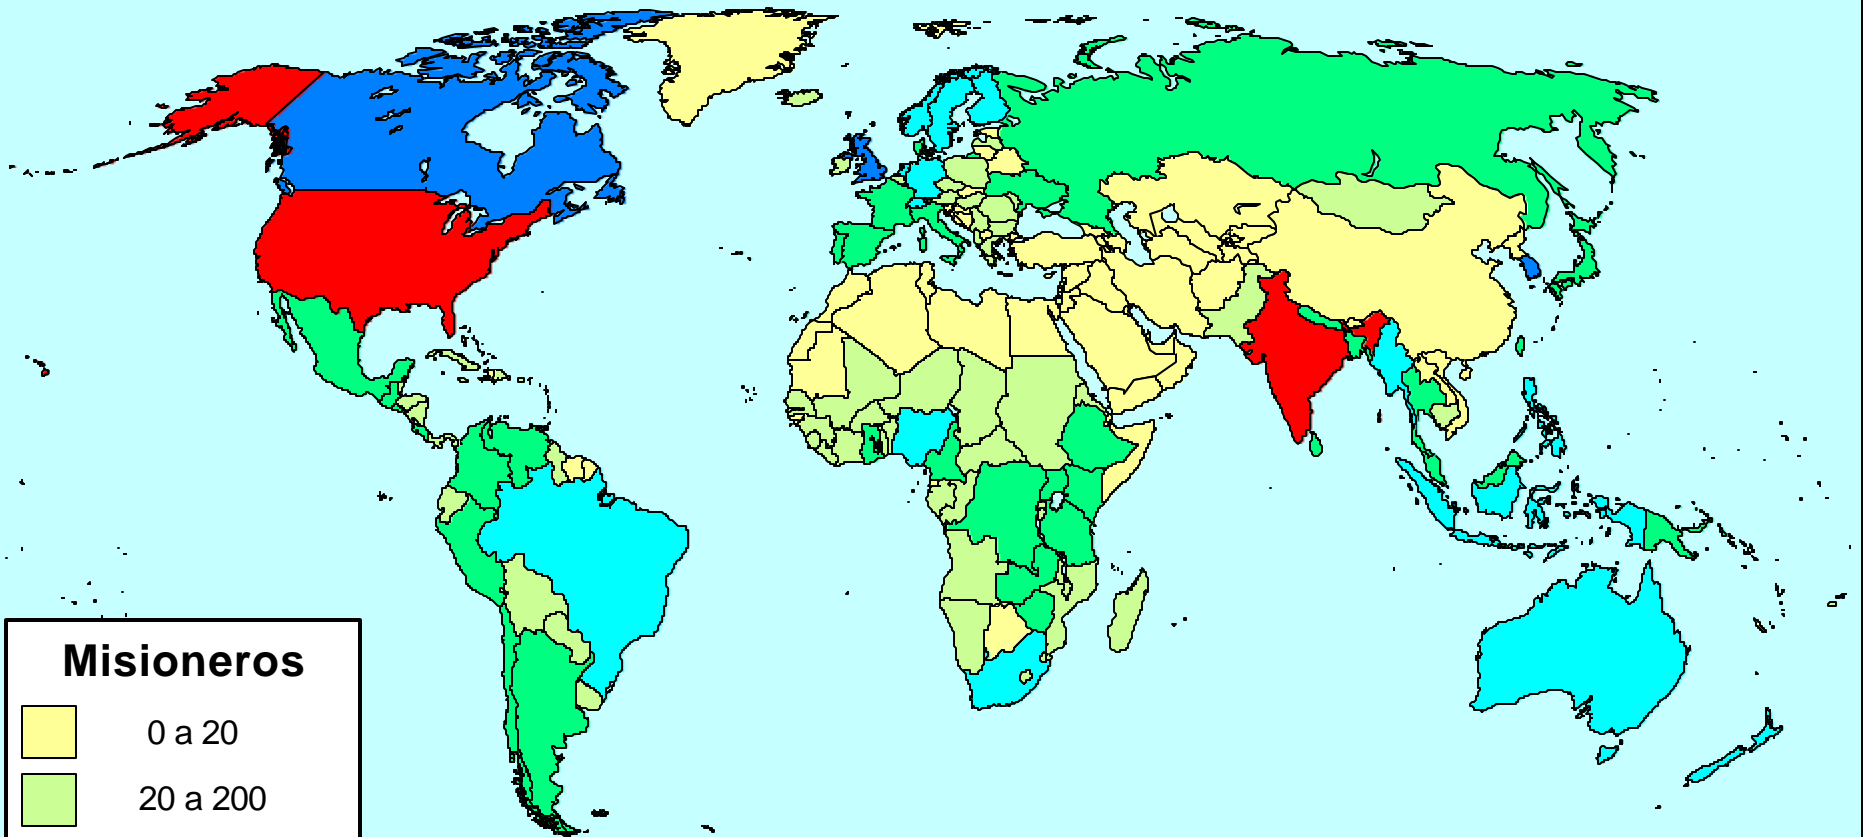

# Los países que envían mas misioneros

Misioneros	
0 a 20	Yellow
20 a 200	Light Green
200 a 1.000	Green
1.000 a 5.000	Cyan
5.000 a 15.000	Blue
15.000 a 60.200	Red

Número de misioneros transculturales enviados dentro y fuera de su país