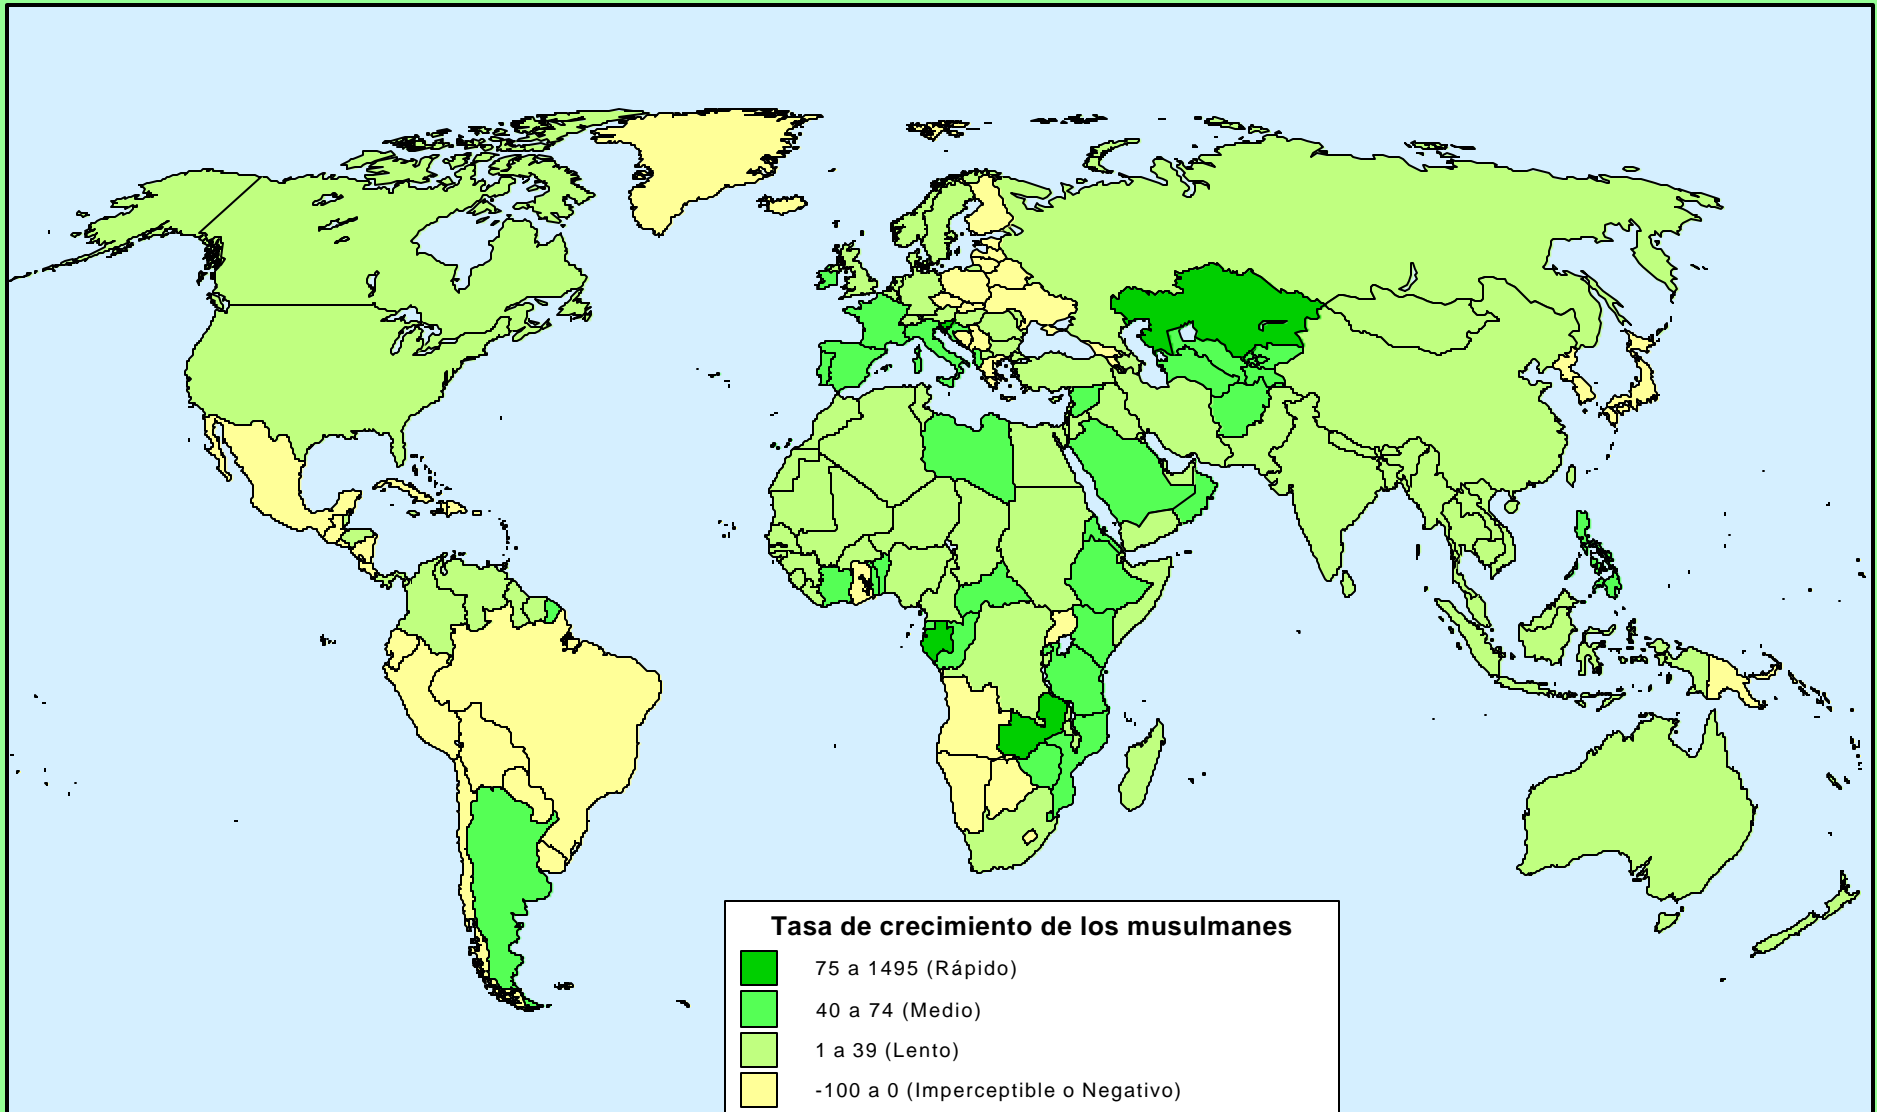

El islam se expande rápidamente - Creciendo en muchos países

Nota: Tasa de crecimiento durante 10 años, 1990-2000. Países con menos de 0,1 por ciento de musulmanes fueron incluidos en la categoría 'Imperceptible'.

Fuente de tasas de crecimiento religioso 1990-2000: Patrick Johnstone, Operación Mundo, 1993.

Producción: Global Mapping International, 3/00. (719) 531-3599 Traducción: SEPAL Brasil (www.sepal.org.br)