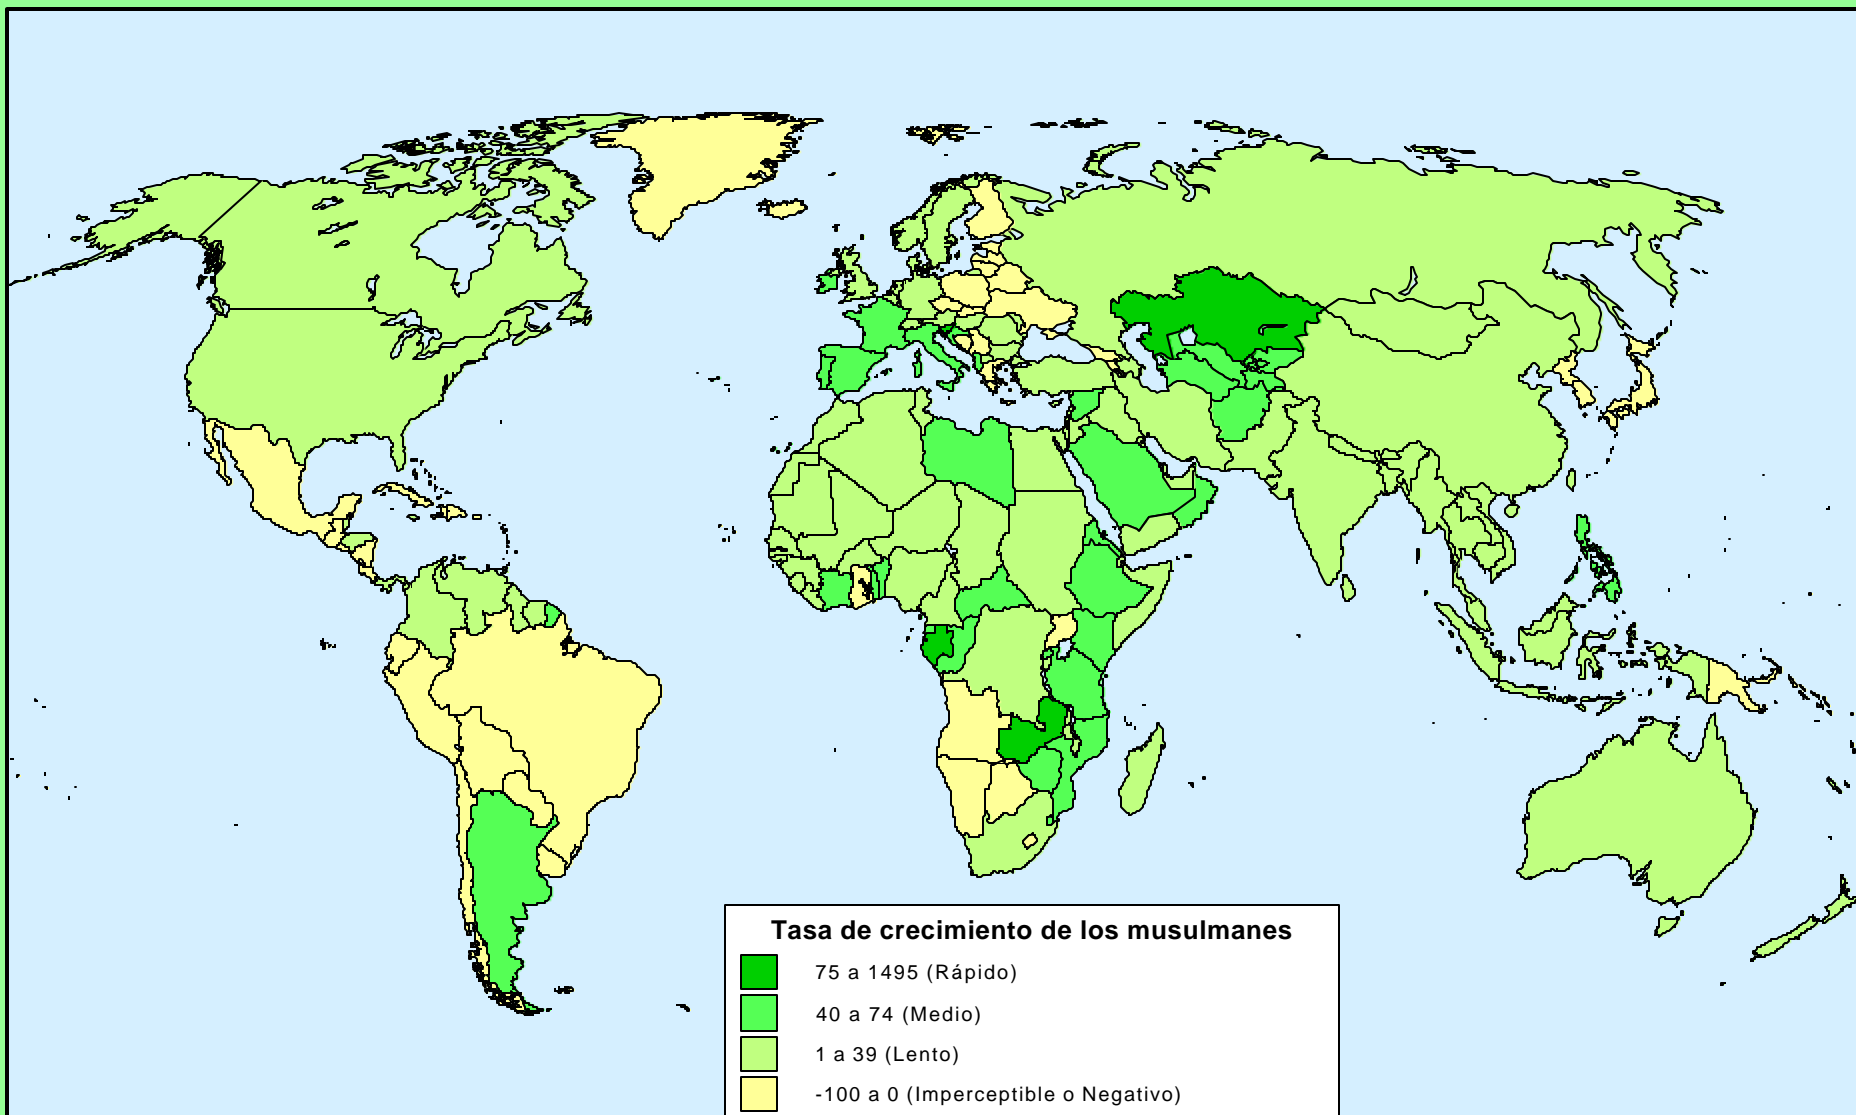

El islam se expande rápidamente - Creciendo en muchos países

Nota: Tasa de crecimiento durante 10 años, 1990-2000. Países con menos de 0,1 por ciento de musulmanes fueron incluidos en la categoría 'Imperceptible'.

Fuente de tasas de crecimiento religioso 1990-2000: Patrick Johnstone, Operación Mundo, 1993.

Producción: Global Mapping International, 3/00. (719) 531-3599 Traducción: SEPAL Brasil (www.sepal.org.br)