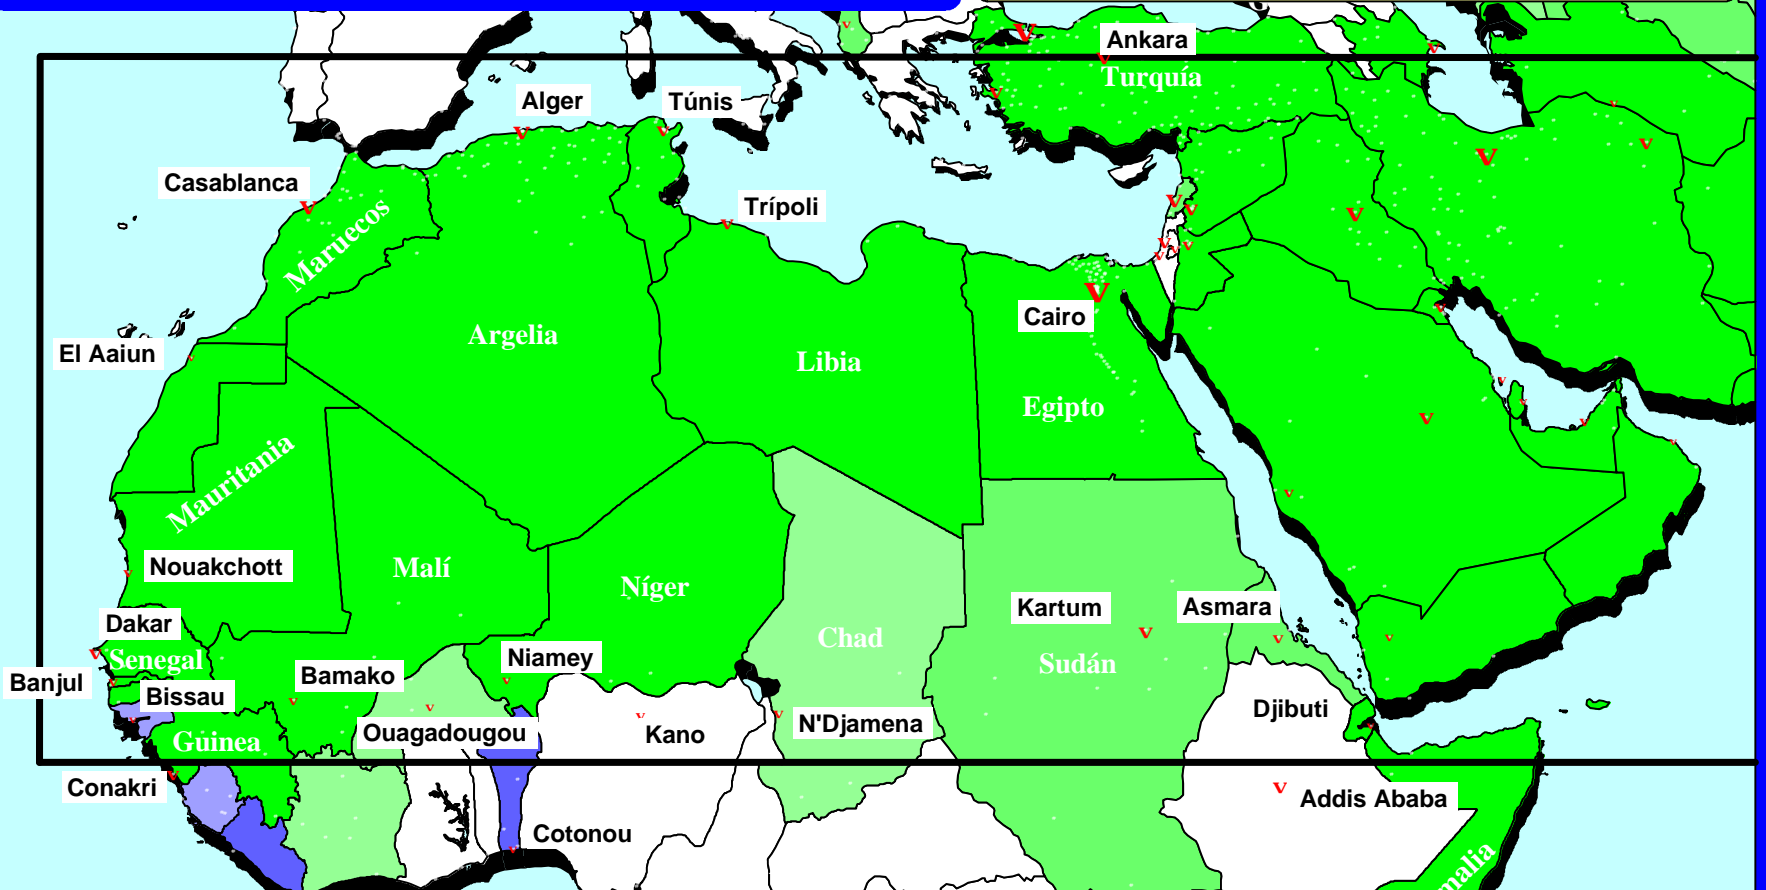

Ciudades Estratégicas de África Dentro de la Ventana 10-40

Ciudades Estratégicas por Población

▼ 50.000 ▼ 1.000.000 ▼ 5.000.000 ▼ 10.000.000
 Los puntos blancos son ciudades con poblaciones de más de 50.000

Porcentaje de la Población

Bajo = 30 - 50 %
 Medio = 50 - 75 %
 Alto = Más del 75 %

Religión Más Grande del País

Islamismo

Animismo