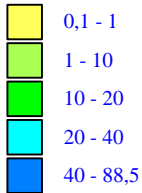

¿Cuál es la Proporción de Misioneros Por País?

Comparado con la Población Nacional

Población (en millones)

Número de Misioneros Protestantes por 100.000 Personas

Note: Las figuras rojas varían de acuerdo con el número de misioneros protestantes por 100.000 personas en cada país.