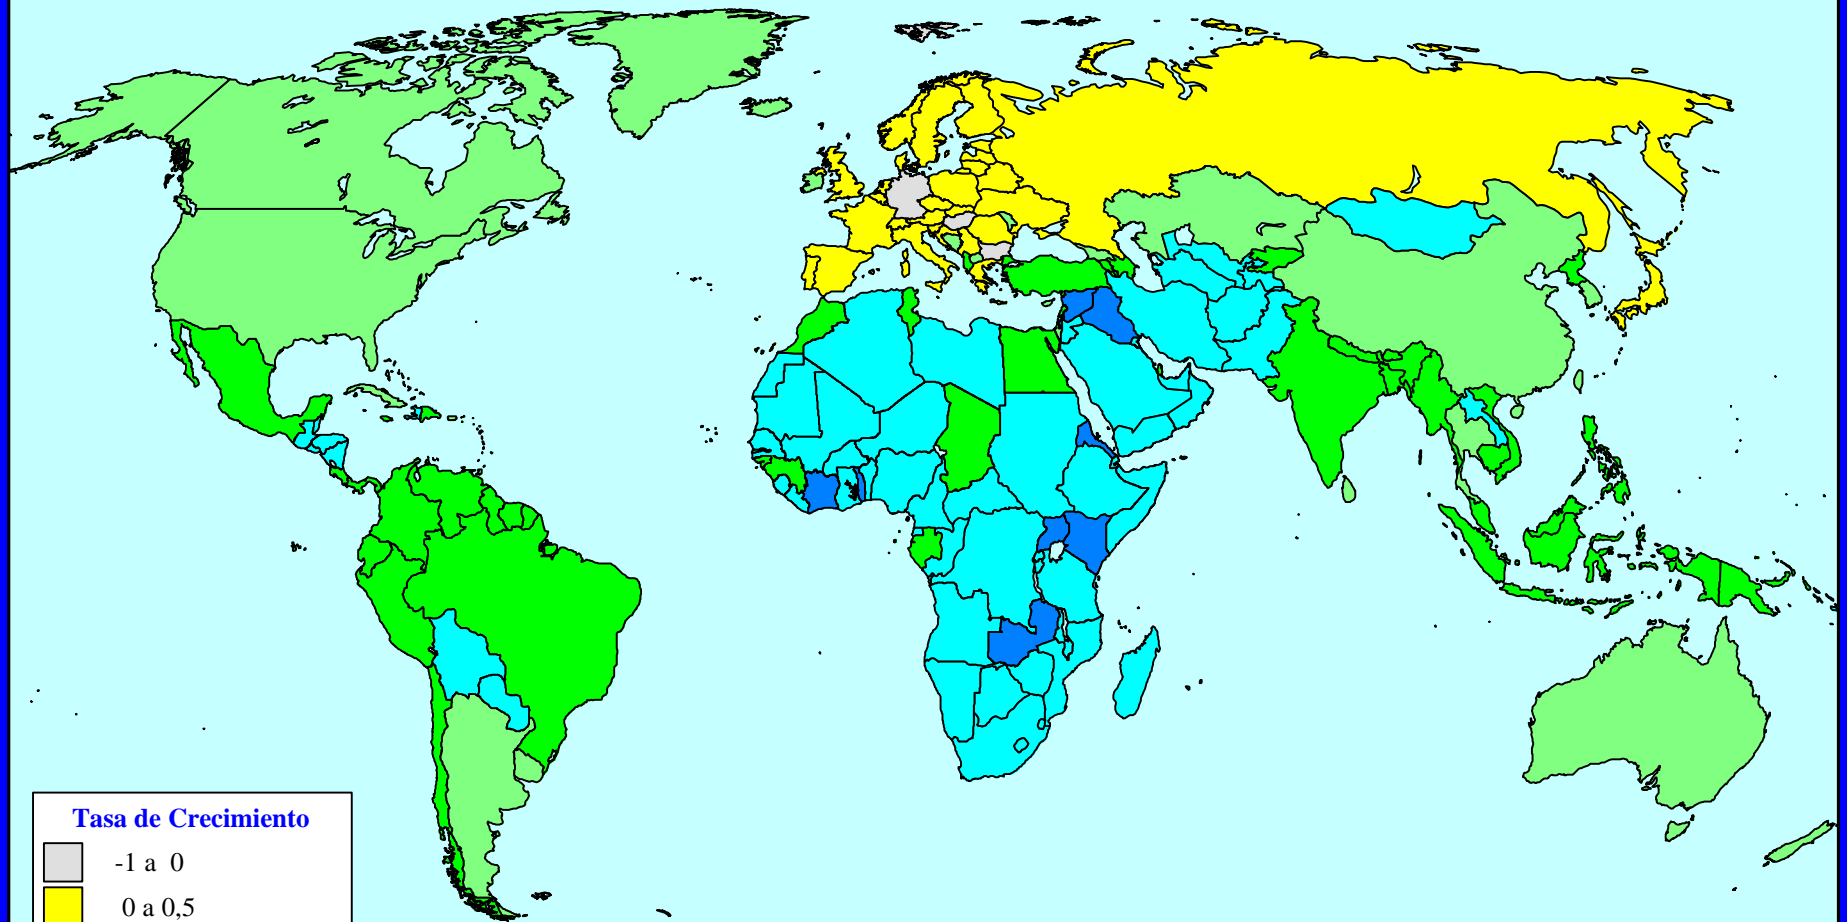

TASA DE CRECIMIENTO DE LA POBLACIÓN

La Población Africana Crece Más que Todos los Otros Continentes

Tasa de Crecimiento

■	-1 a 0
■	0 a 0,5
■	0,5 a 1,5
■	1,5 a 2,5
■	2,5 a 3,5
■	Más del 3,5

Nota: Tasa de Crecimiento Anual (1991).

Fuentes: Population Reference Bureau (1991), Patrick Johnstone (Operación Mundo, 1993)

Global Mapping International, 12/93 / SEPAL Brasil

SEPAL Brasil (Tel:55-11-523-2544 misiones@ibm.net)

AF-002