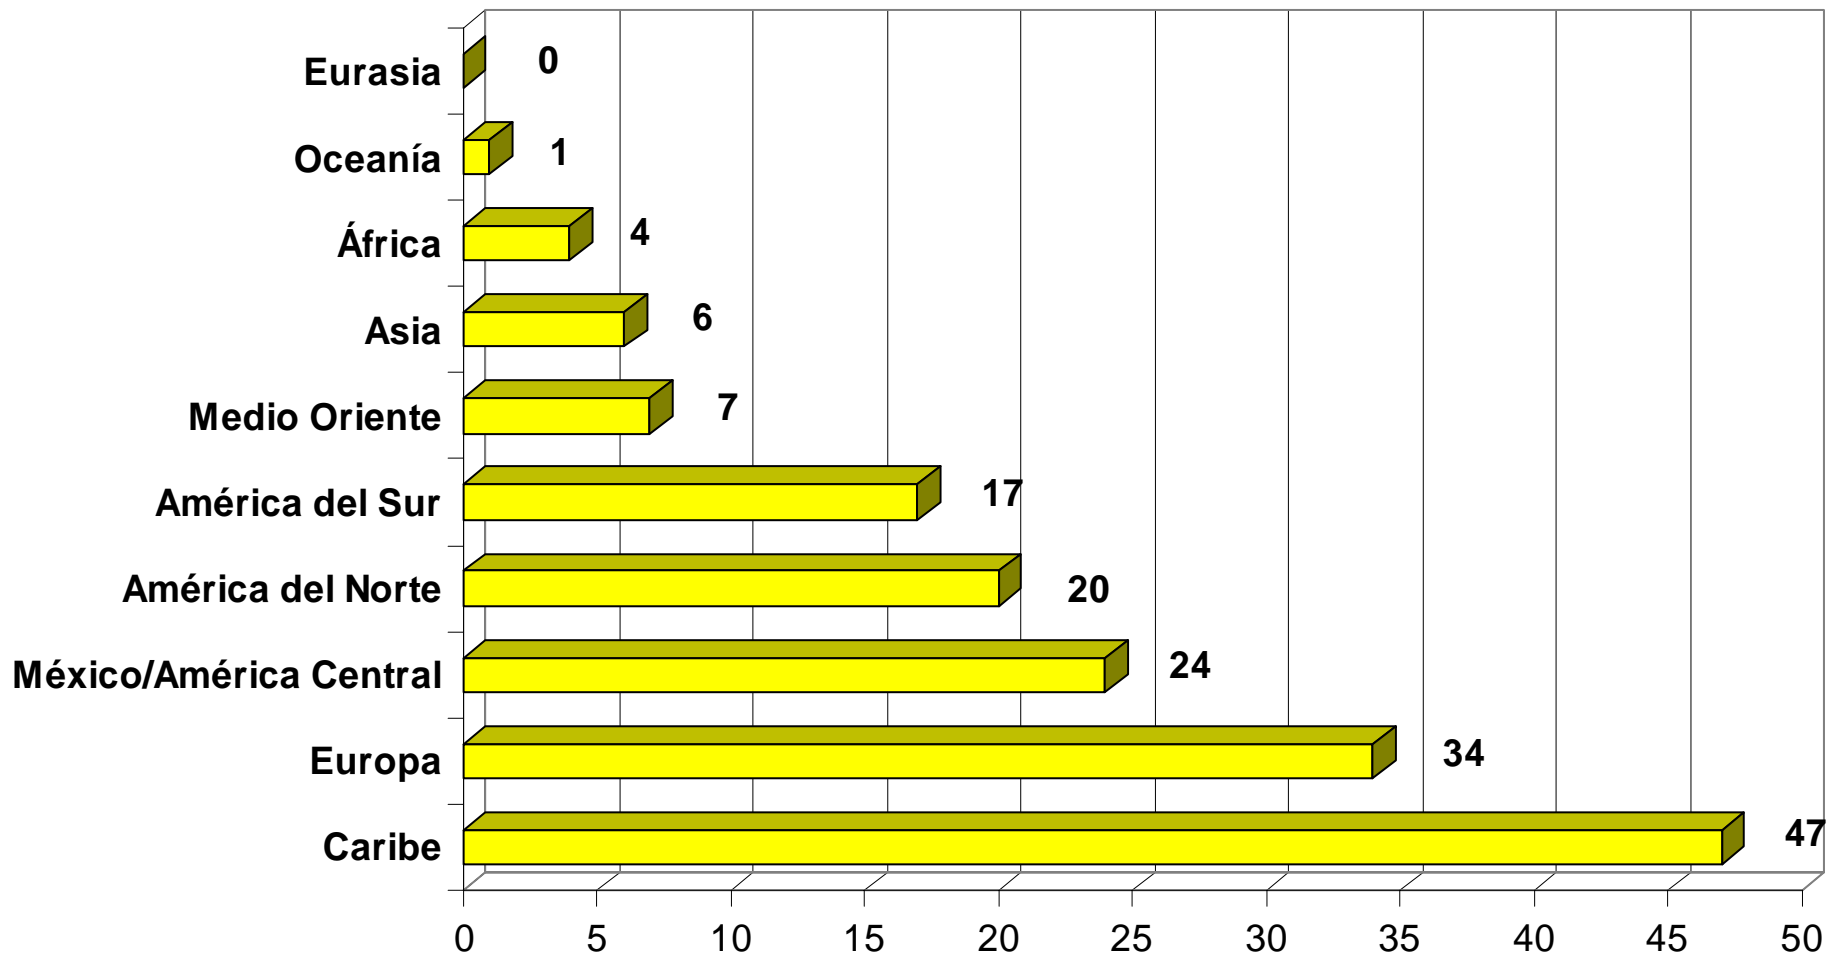

¿Qué tipos de organizaciones que envían a misioneros puertorriqueños?

Porcentajes de misioneros puertorriqueños, según el tipo de organizaciones enviadoras

Comibam 2006

¿Cuándo fueron fundadas las organizaciones misioneras puertorriqueñas?

Comibam 2006

Años en que fueron fundadas las organizaciones misioneras puertorriqueñas

¿En cuáles continentes están trabajando los misioneros puertorriqueños?

Comibam 2006

Cantidad de misioneros puertorriqueños según las regiones del mundo

Los países con mayor presencia de misioneros puertorriqueños

Comibam 2006

Las cifras se refieren a misioneros puertorriqueños que trabajan en contextos transculturales

Posiciones teológicas de las organizaciones misioneras

Cantidad de organizaciones misioneras puertorriqueñas con obreros activos en el campo

Las cifras se refieren a organizaciones misioneras puertorriqueñas con misioneros puertorriqueños activos en algun campo transcultural