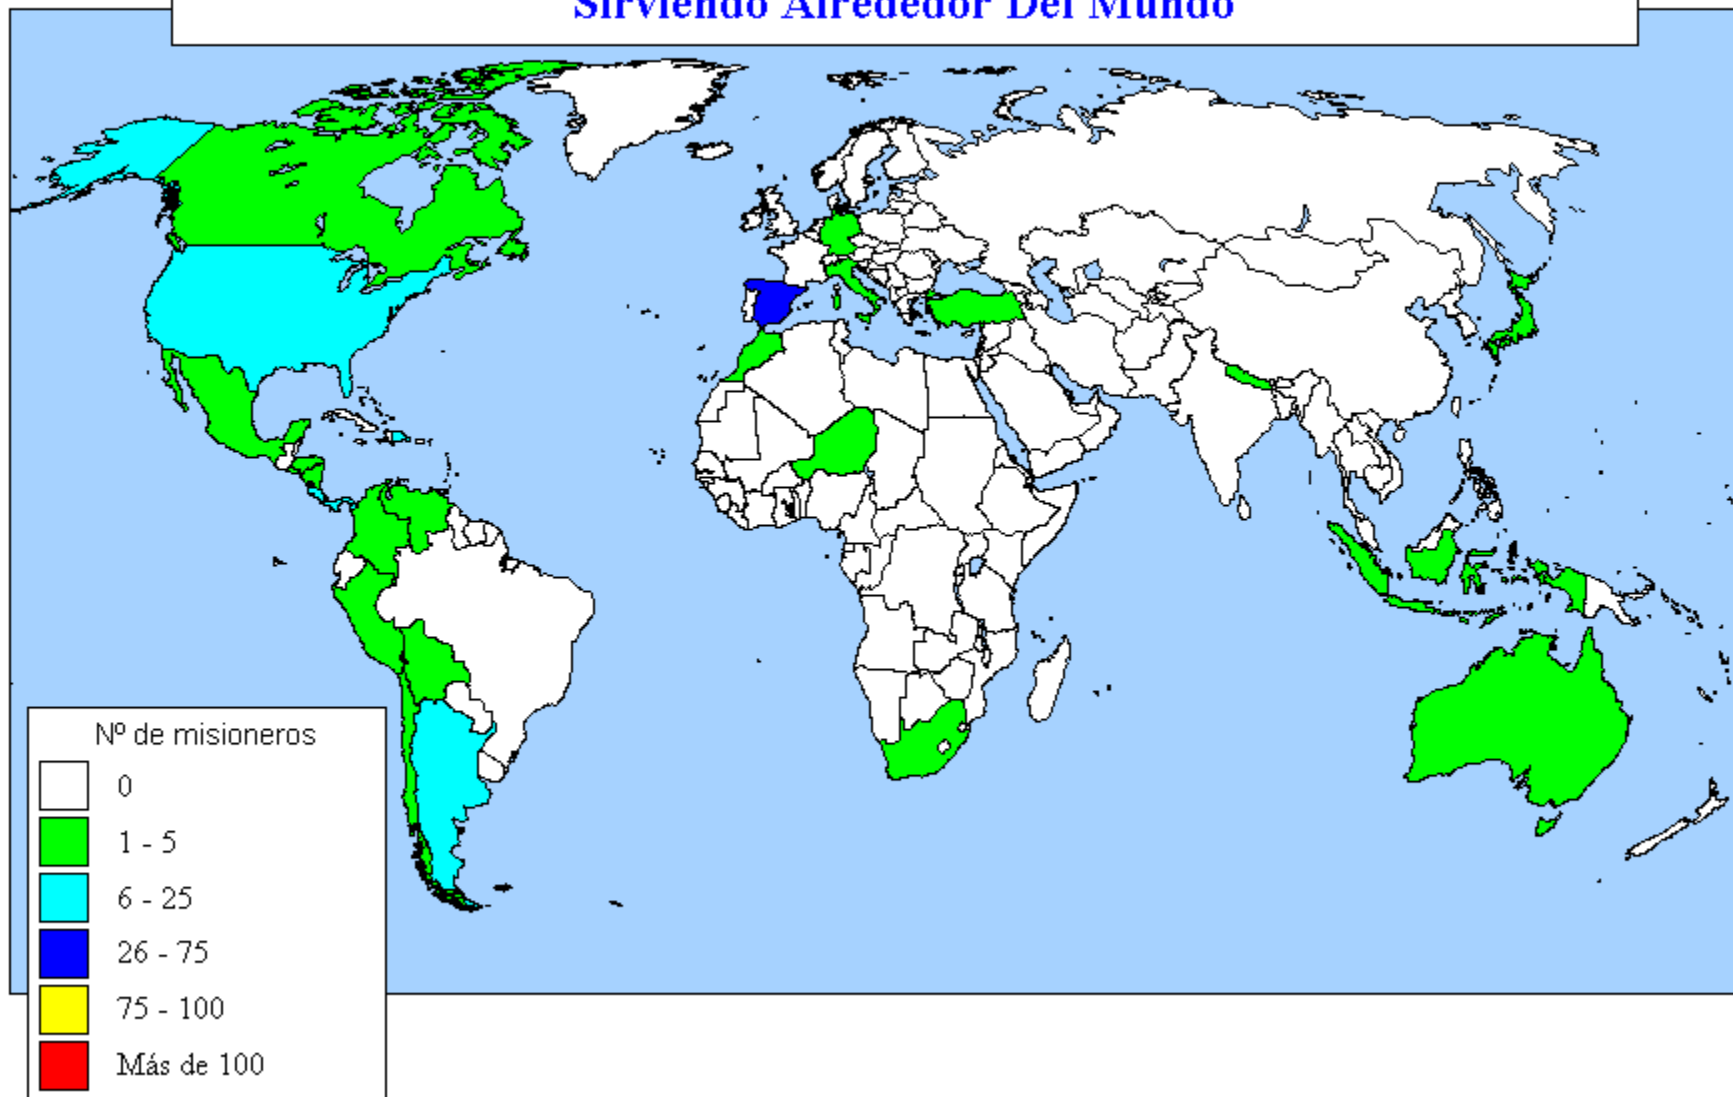

Los países con mayor presencia de misioneros puertorriqueños

Comibam 2006

Las cifras se refieren a misioneros puertorriqueños que trabajan en contextos transculturales

Posiciones teológicas de las organizaciones misioneras

Misioneros Puertorriqueños Transculturales

Las cifras se refieren a misioneros puertorriqueños transculturales

Comibam 2006

Lugares de trabajo de los misioneros puertorriqueños

Misioneros puertorriqueños y la ventana 10-40

Comibam 2006

Misioneros puertorriqueños transculturales dentro y fuera de su país

Las cifras se refieren a misioneros puertorriqueños transculturales

Comibam 2006

Misioneros Puertorriqueños transculturales en los mundos musulmán, hindú y budista

Misioneros Puertorriqueños Transculturales

Sirviendo Alrededor Del Mundo

Fuente: Comibam 2006