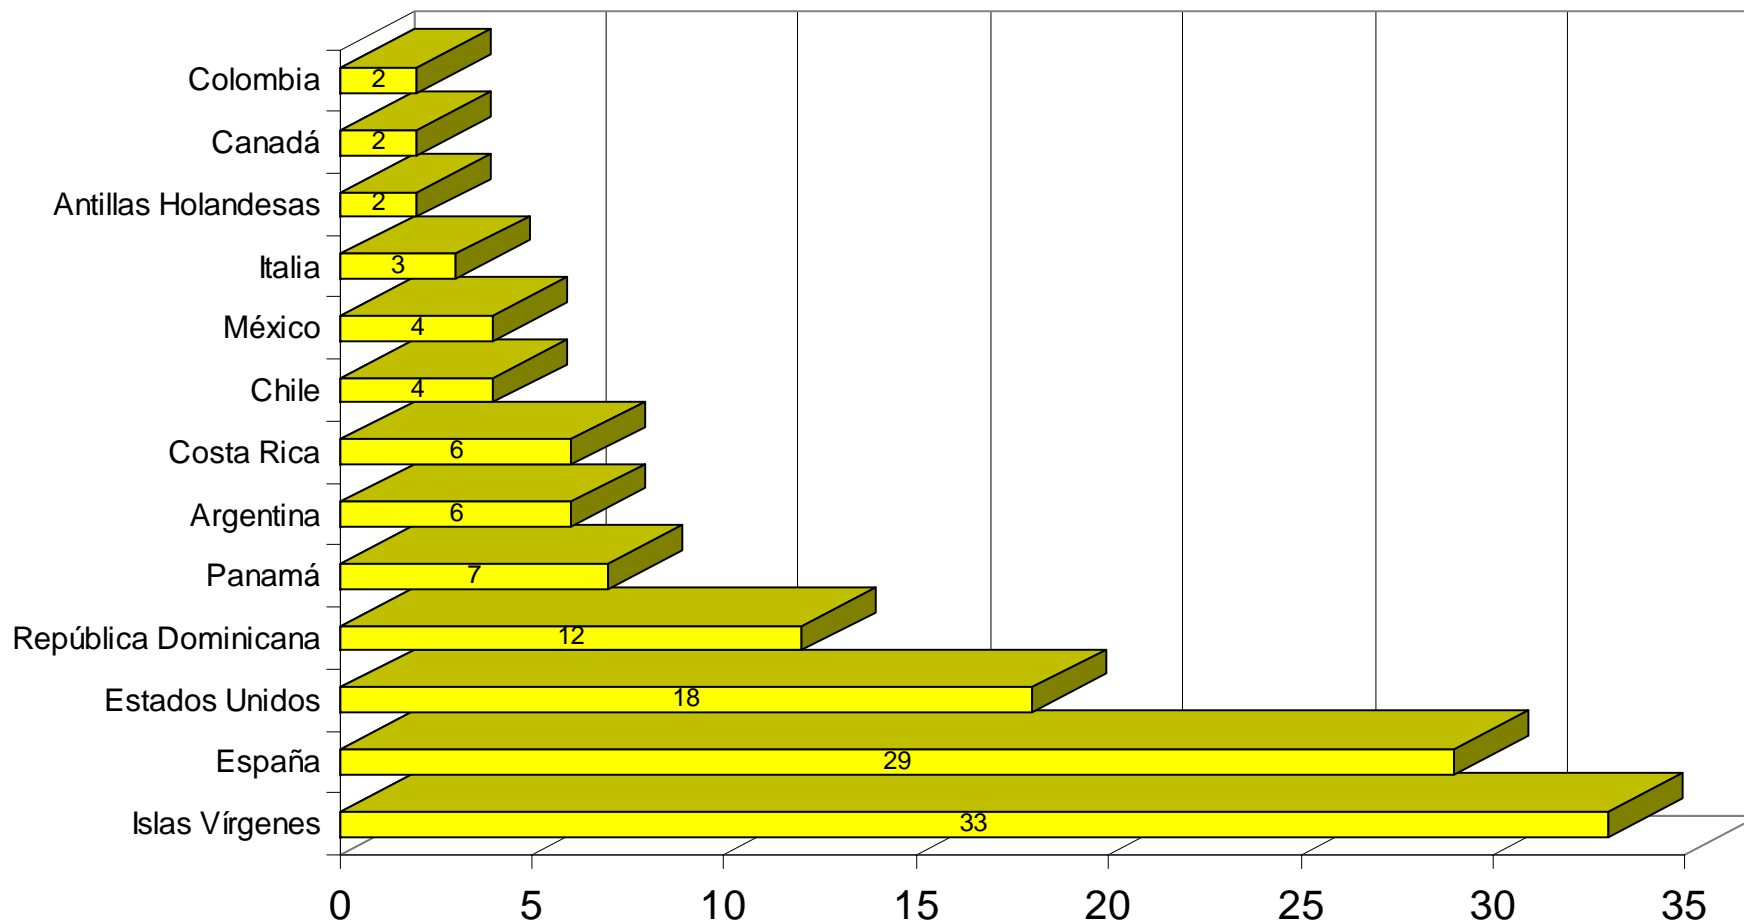

Comibam 2006

Años en que fueron fundadas las organizaciones misioneras puertorriqueñas

¿En cuáles continentes están trabajando los misioneros puertorriqueños?

Comibam 2006

Cantidad de misioneros puertorriqueños según las regiones del mundo

Tiempo de permanencia de los misioneros puertorriqueños en el campo

El estado civil de los misioneros puertorriqueños

Comibam 2006

El porcentaje de los misioneros puertorriqueños según sea su estado civil

Los países con mayor presencia de misioneros puertorriqueños

Comibam 2006

Las cifras se refieren a misioneros puertorriqueños que trabajan en contextos transculturales

Posiciones teológicas de las organizaciones misioneras