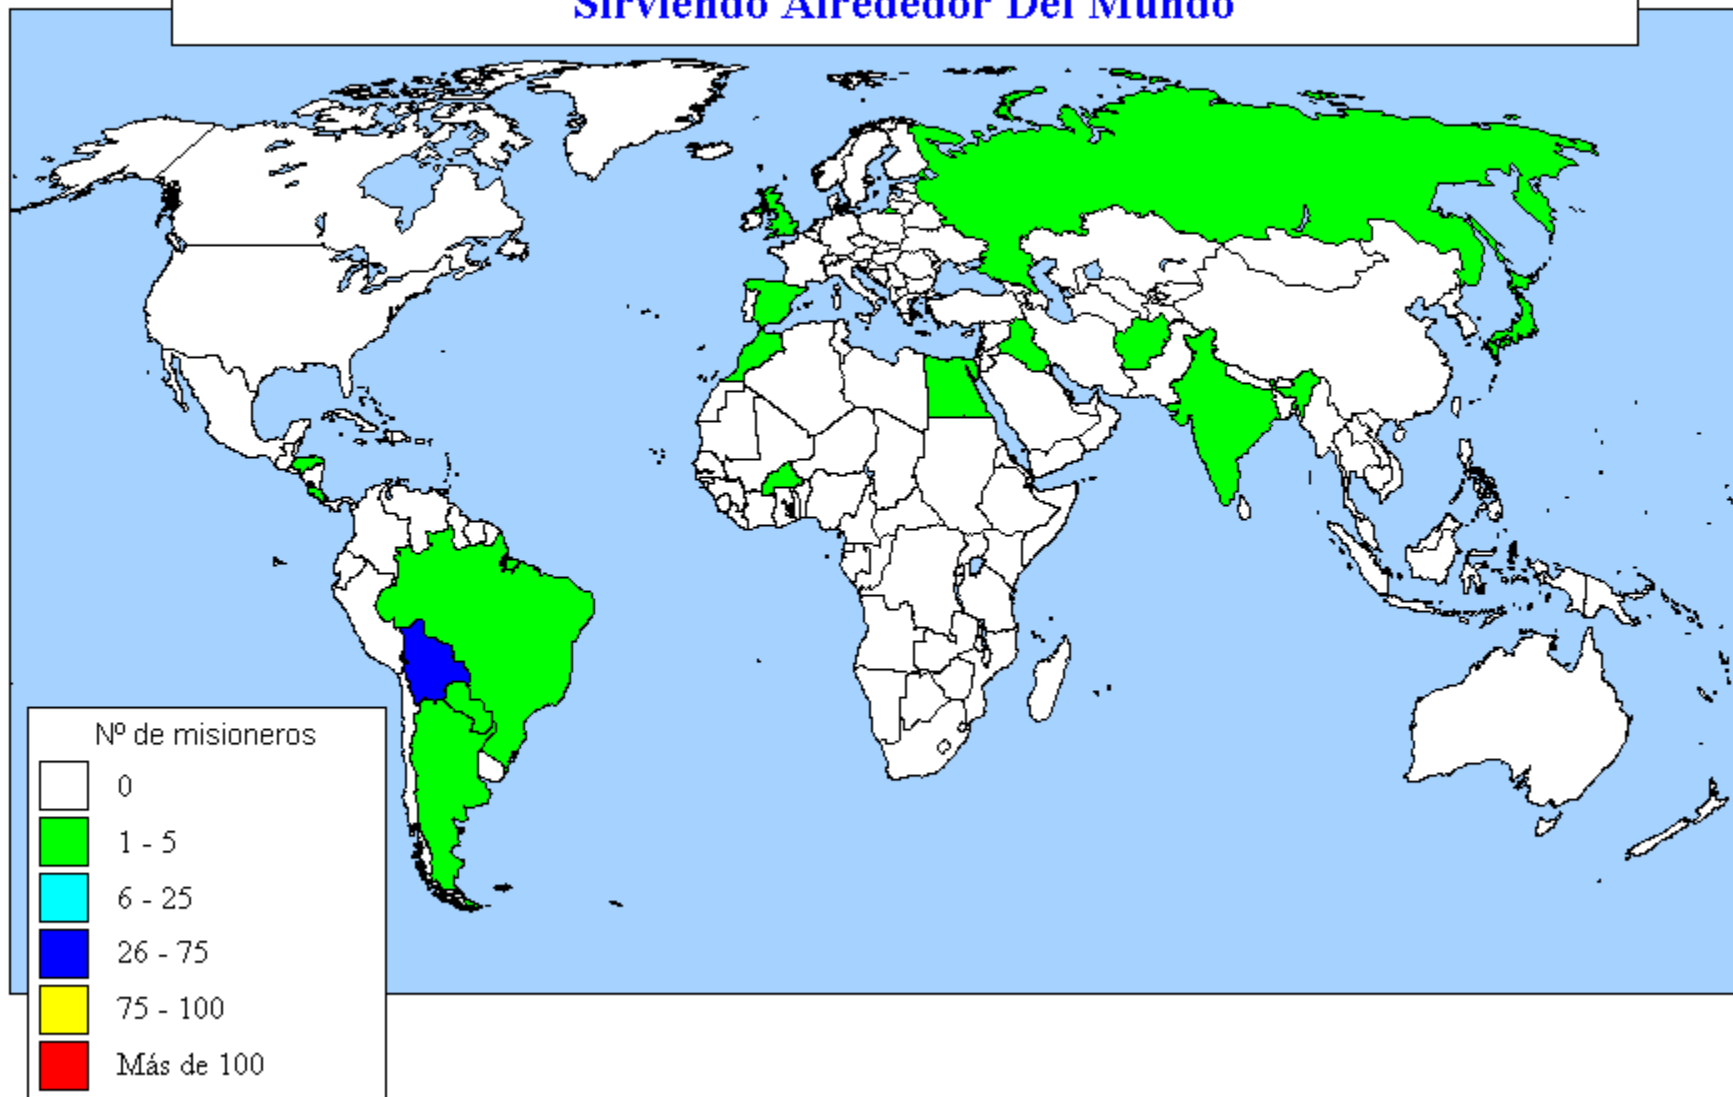

Misioneros Bolivianos Transculturales

Sirviendo Alrededor Del Mundo

Fuente: Comibam 2006