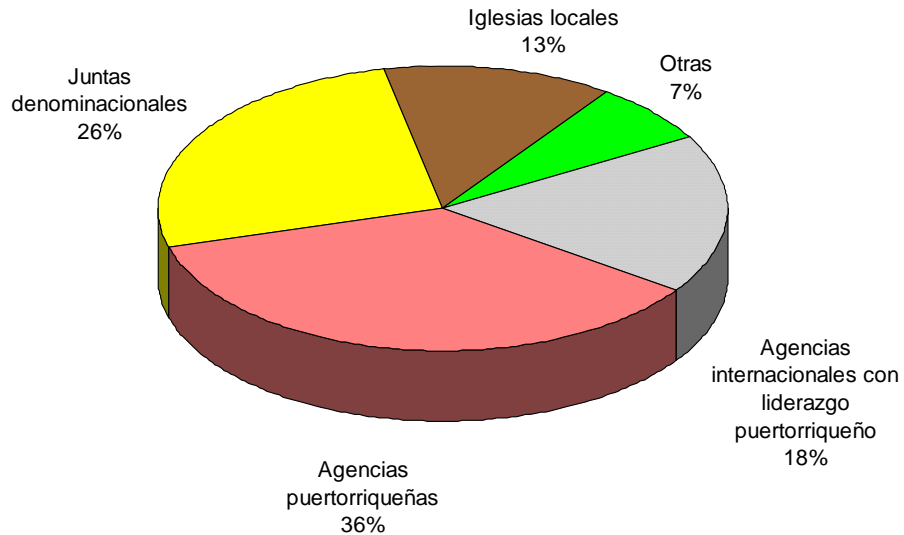

¿Qué tipos de organizaciones que envían a misioneros puertorriqueños?