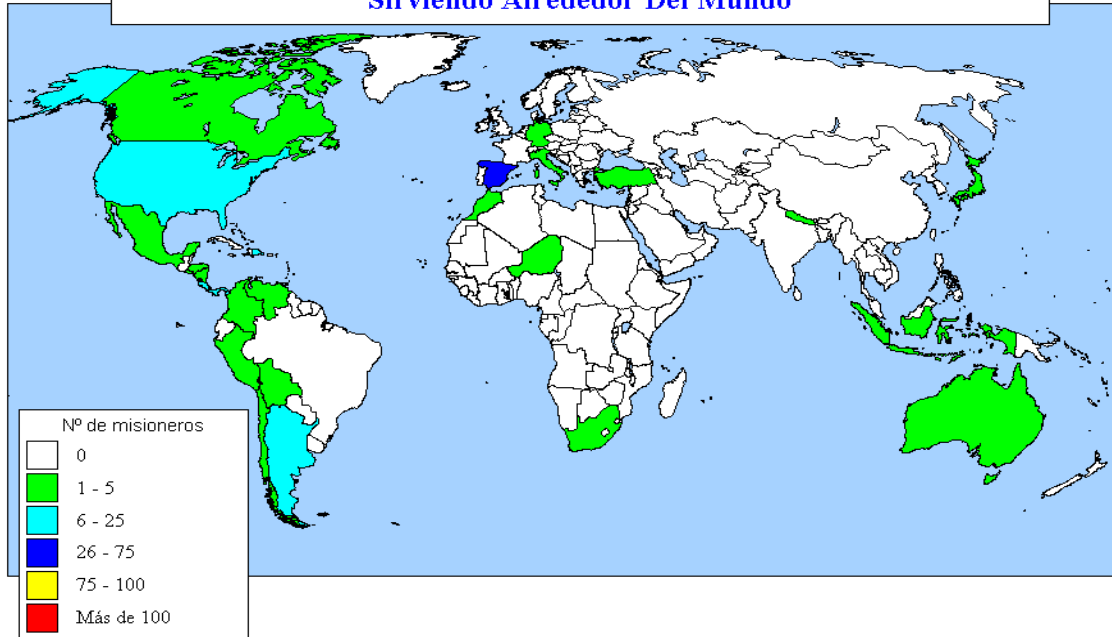

Misioneros Puertorriqueños Transculturales Sirviendo Alrededor Del Mundo