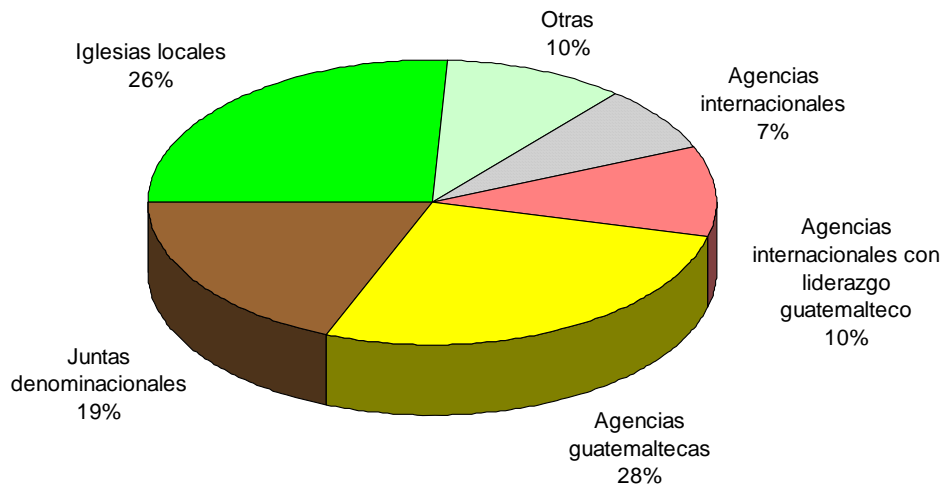

¿Qué tipos de organizaciones que envían a misioneros guatemaltecos?