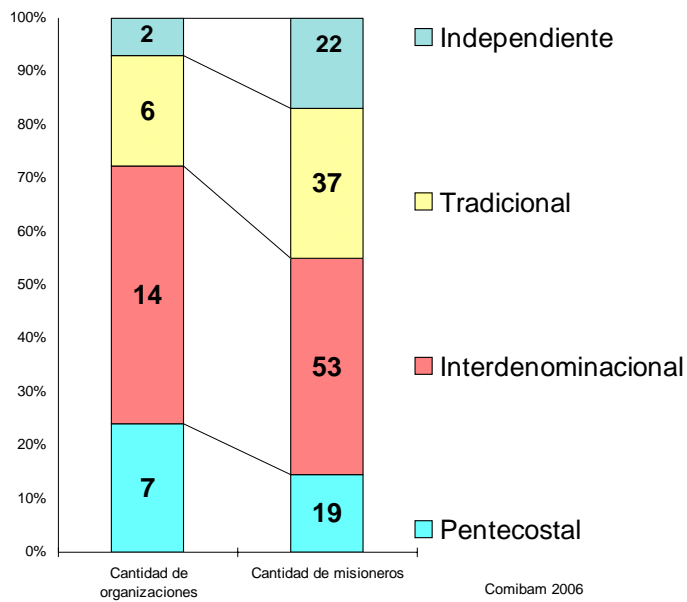

ORGANIZACIONES CON OBREROS ACTIVOS EN EL CAMPO 20

MISIONEROS TRANSCULTURALES (activos y de licencia) 161

De licencia	15	09%
Activos en el campo	146	91%
Más de 3 años:	88	60%
Entre 1 y 3 años:	38	26%
Menos de 1 año:	20	14%
Casados:	115	79%
Solteros:	9	06%
Solteras:	22	15%
Pentecostal:	19	13%
Interdenominacional:	53	36%
Tradicional:	37	25%
Sin Información:	15	10%
Independiente:	22	15%
Dentro de Guatemala:	21	14%
Fuera de Guatemala:	125	86%
Dentro de Iberoamérica:	62	42%
Fuera de Iberoamérica:	63	43%
Dentro de América Latina:	45	31%
Fuera de América Latina:	80	55%
Dentro de la Ventana 10/40:	41	28%
Fuera de la Ventana 10/40:	84	58%
Asia	15	10%
África	8	05%
América del Norte	16	11%
México/América Central	41	28%
América del Sur	0	00%
Caribe	4	03%
Oceanía	0	00%
Medio Oriente	20	14%
Europa	19	13%
Eurasia	0	00%
Itinerantes	2	01%

Comibam 2006

Posiciones teológicas de las organizaciones misioneras guatemaltecas

Comibam 2006

El estado civil de los misioneros guatemaltecos

Comibam 2006

El porcentaje de los misioneros guatemaltecos según sea su estado civil

Tiempo de permanencia de los misioneros guatemaltecos en el campo

Comibam 2006

Los misioneros guatemaltecos transculturales y el tiempo que llevan en el campo

Los países con mayor presencia de misioneros guatemaltecos