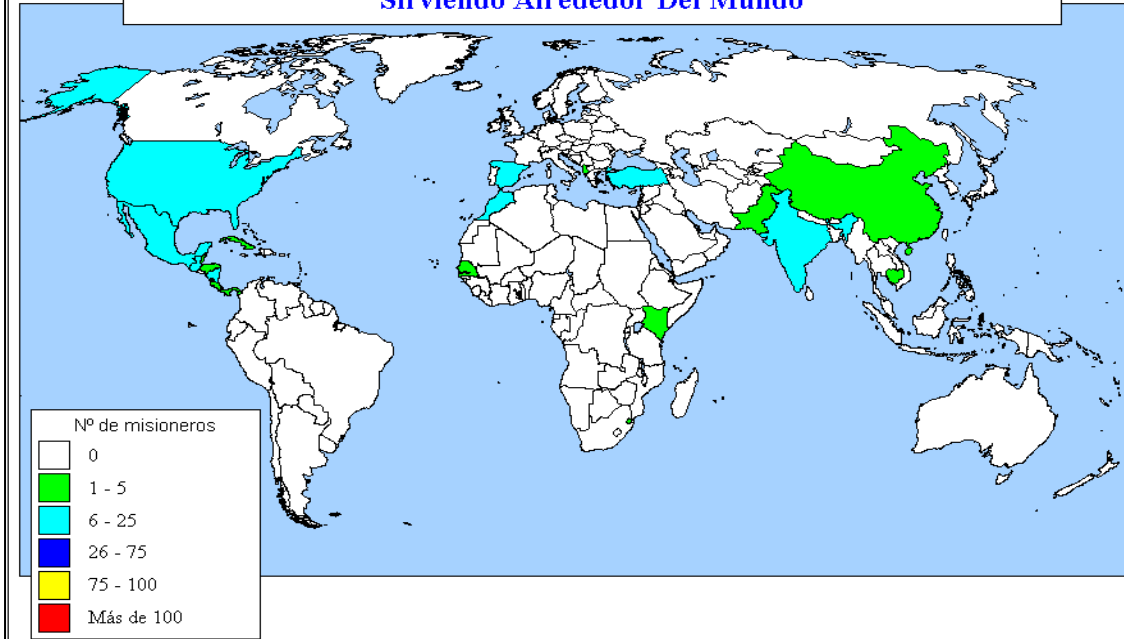

Misioneros Guatemaltecos Transculturales Sirviendo Alrededor Del Mundo