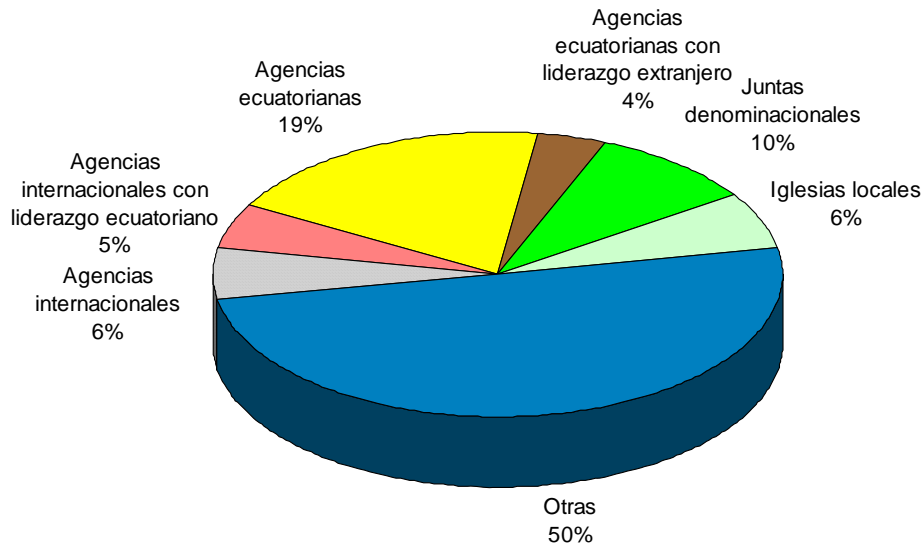

¿Qué tipos de organizaciones que envían a misioneros ecuatorianos?

Porcentajes de misioneros ecuatorianos, según el tipo de organizaciones enviadoras