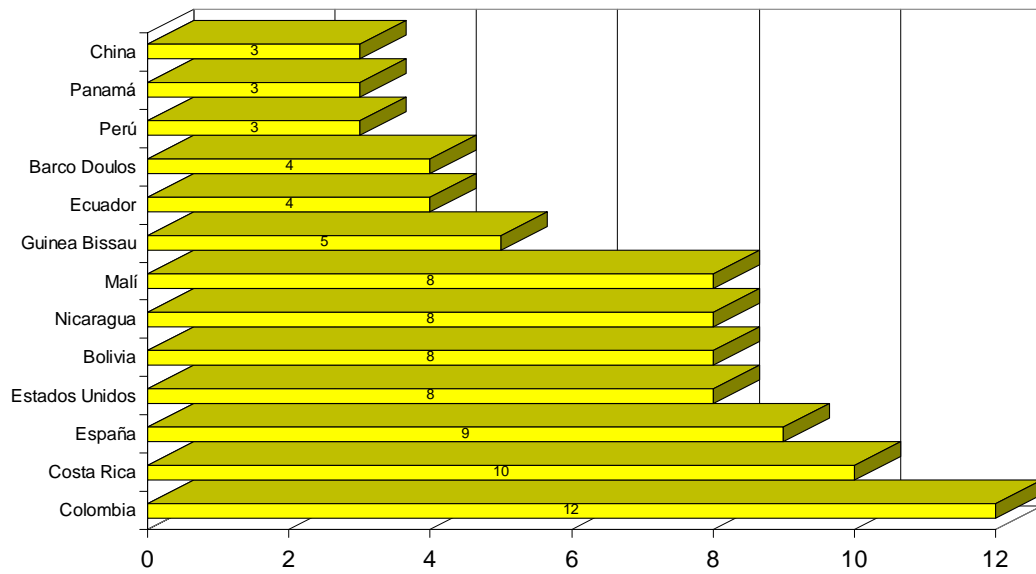

Comibam 2006

Posiciones teológicas de las organizaciones misioneras

Comibam 2006

El estado civil de los misioneros costarricenses

Comibam 2006

El porcentaje de los misioneros costarricenses según sea su estado civil

Tiempo de permanencia de los misioneros costarricenses en el campo

Comibam 2006

Los misioneros costarricenses transculturales y el tiempo que llevan en el campo

Los países con mayor presencia de misioneros costarricenses