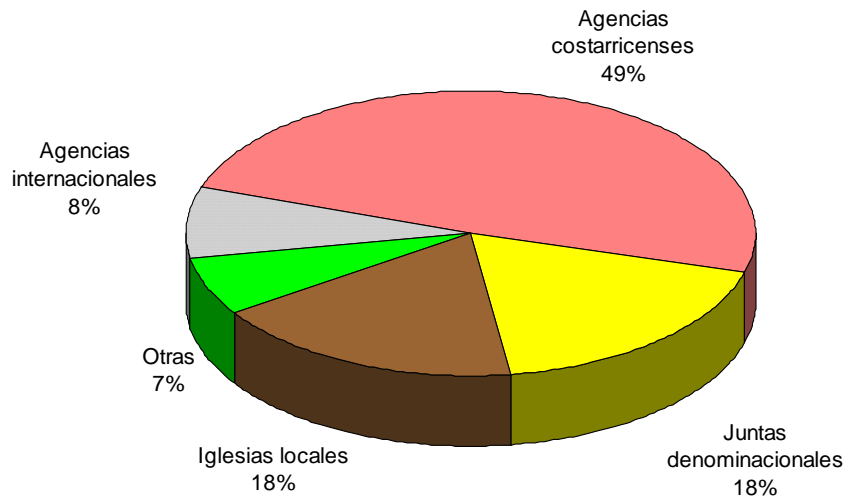

¿Qué tipos de organizaciones que envían a misioneros costarricenses?