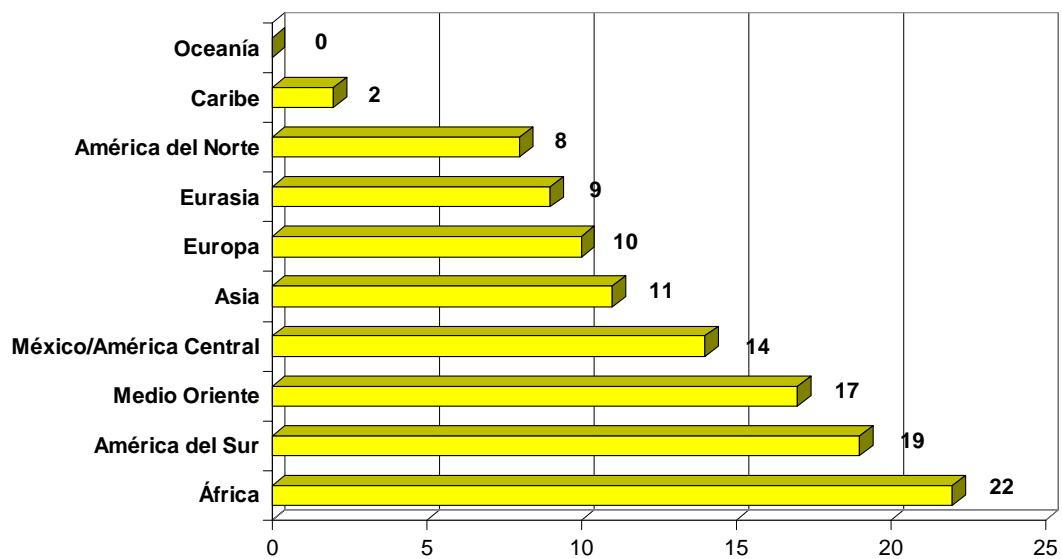

Tiempo de permanencia de los misioneros costarricenses en el campo

Comibam 2006

Los misioneros costarricenses transculturales y el tiempo que llevan en el campo

Los países con mayor presencia de misioneros costarricenses

Comibam 2006

Las cifras se refieren a misioneros costarricenses que trabajan en contextos transculturales

¿En cuáles continentes están trabajando los misioneros costarricenses?

Comibam 2006

Cantidad de misioneros costarricenses según las regiones del mundo