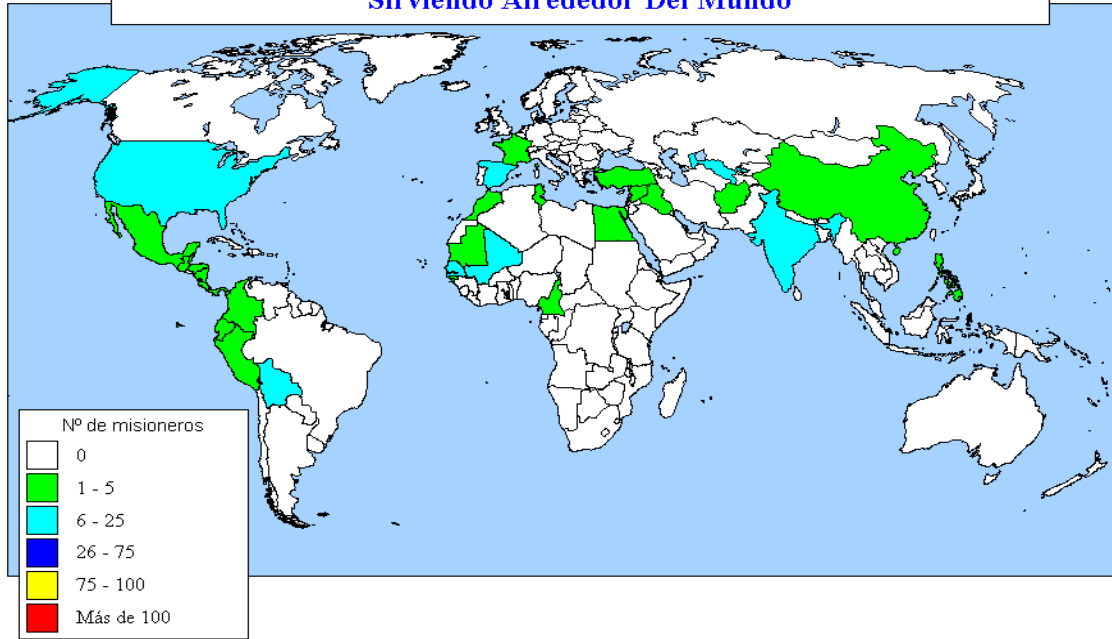

Misioneros Costarricenses Transculturales Sirviendo Alrededor Del Mundo