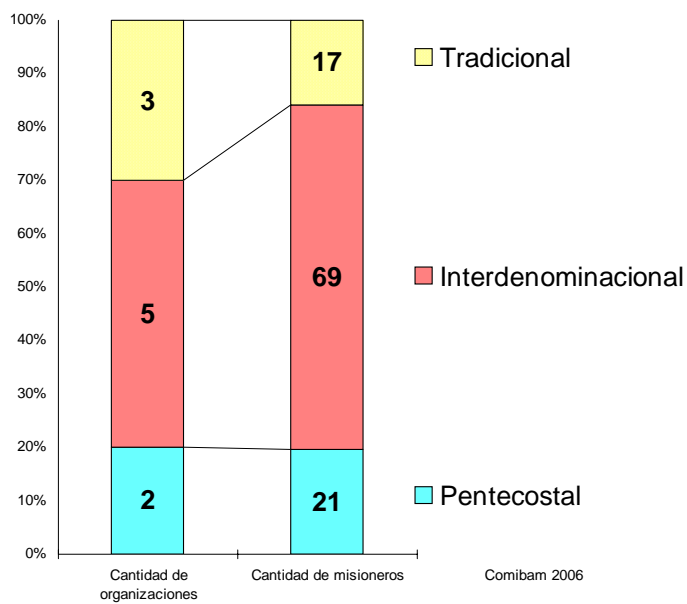

ORGANIZACIONES CON OBREROS ACTIVOS EN EL CAMPO 8

MISIONEROS TRANSCULTURALES (activos y de licencia) 129

De licencia	12	09%
Activos en el campo	117	91%
Más de 3 años:	72	62%
Entre 1 y 3 años:	28	24%
Menos de 1 año:	17	15%
Casados:	81	69%
Solteros:	27	23%
Solteras:	9	08%
Pentecostal:	21	18%
Interdenominacional:	69	59%
Tradicional:	17	15%
Sin Información:	10	09%
Dentro de Costa Rica:	3	03%
Fuera de Costa Rica:	114	97%
Dentro de Iberoamérica:	40	34%
Fuera de Iberoamérica:	74	63%
Dentro de América Latina:	32	27%
Fuera de América Latina:	82	70%
Dentro de la Ventana 10/40:	56	48%
Fuera de la Ventana 10/40:	58	50%
Asia	11	09%
África	22	19%
América del Norte	8	07%
México/América Central	11	09%
América del Sur	19	16%
Caribe	2	02%
Oceanía	0	00%
Medio Oriente	17	15%
Europa	10	09%
Eurasia	9	08%
Itinerantes	5	04%

OBREROS EN LA RETAGUARDIA (administración y apoyo) 23

¿Qué tipos de organizaciones que envían a misioneros costarricenses?

Porcentajes de misioneros costarricenses, según el tipo de organizaciones enviadoras

Comibam 2006

Posiciones teológicas de las organizaciones misioneras

Comibam 2006

El estado civil de los misioneros costarricenses

Comibam 2006

El porcentaje de los misioneros costarricenses según sea su estado civil

Tiempo de permanencia de los misioneros costarricenses en el campo

Comibam 2006

Los misioneros costarricenses transculturales y el tiempo que llevan en el campo

Los países con mayor presencia de misioneros costarricenses