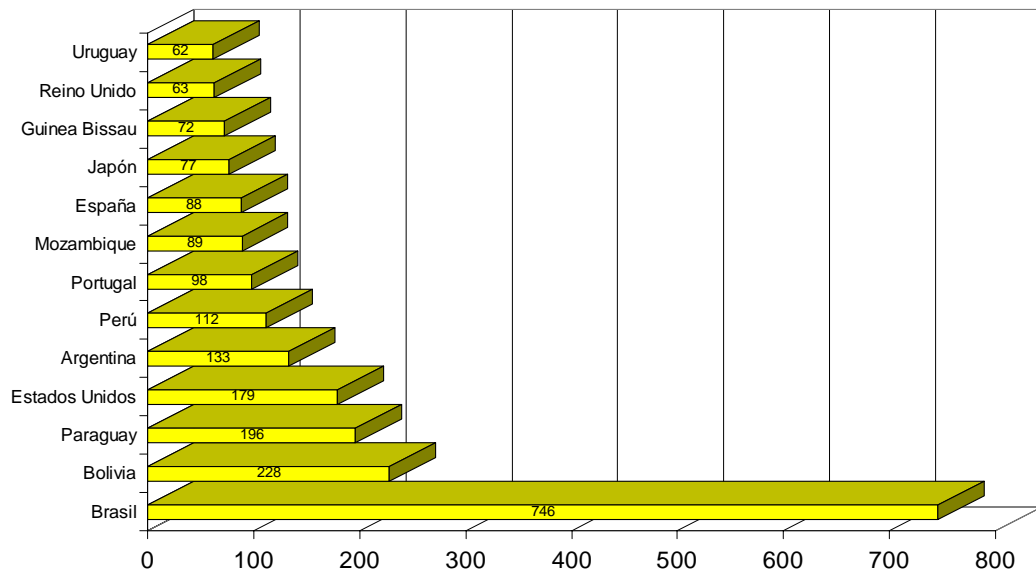

Los países con mayor presencia de misioneros brasileños

Comibam 2006

Las cifras se refieren a misioneros brasileños que trabajan en contextos transculturales