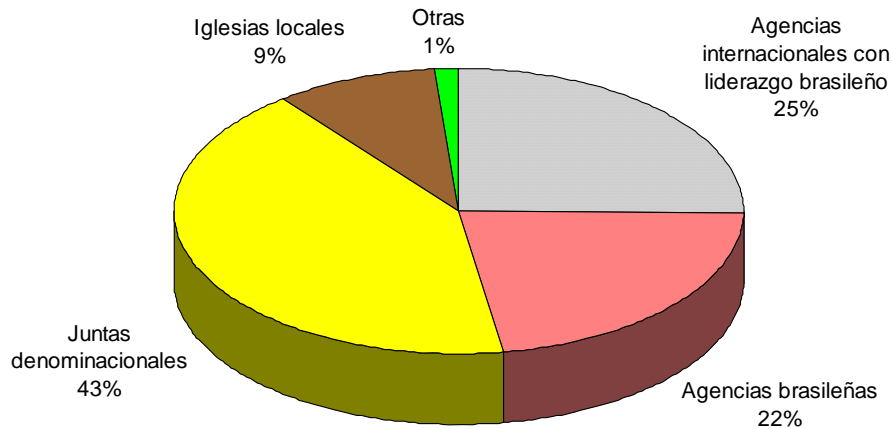

¿Qué tipos de organizaciones que envían a misioneros brasileños?