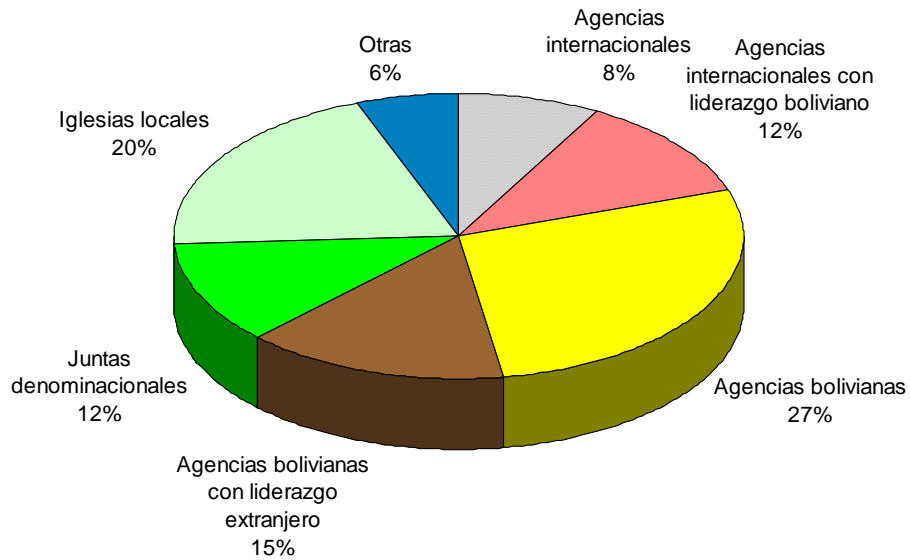

¿Qué tipos de organizaciones que envían a misioneros bolivianos?

Porcentajes de misioneros bolivianos, según el tipo de organizaciones enviadoras