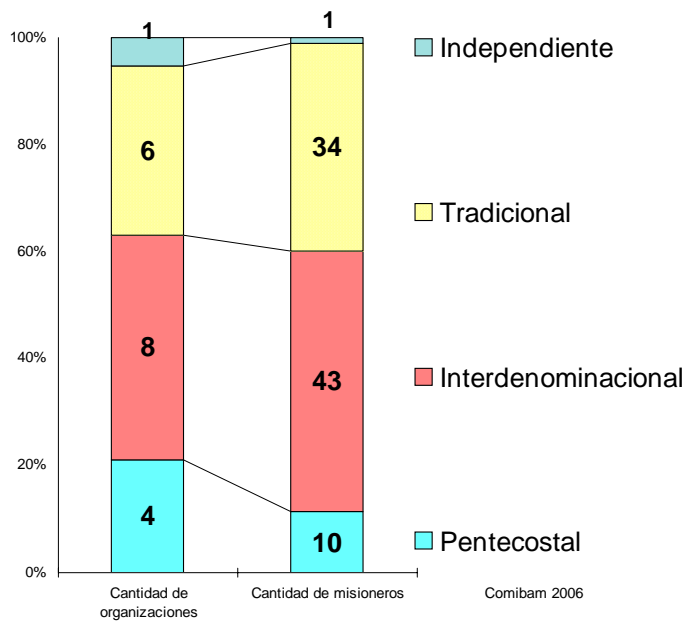

ORGANIZACIONES CON OBREROS ACTIVOS EN EL CAMPO 21

MISIONEROS TRANSCULTURALES (activos y de licencia) 129

De licencia	24	19%
Activos en el campo	105	81%
Más de 3 años:	47	45%
Entre 1 y 3 años:	42	40%
Menos de 1 año:	16	15%
Casados:	61	58%
Solteros:	19	18%
Solteras:	25	24%
Pentecostal:	15	14%
Interdenominacional:	43	41%
Tradicional:	35	33%
Sin Información:	11	10%
Independiente:	1	01%
Dentro de Bolivia:	53	50%
Fuera de Bolivia:	52	50%
Dentro de Iberoamérica:	23	22%
Fuera de Iberoamérica:	29	28%
Dentro de América Latina:	15	14%
Fuera de América Latina:	37	35%
Dentro de la Ventana 10/40:	21	20%
Fuera de la Ventana 10/40:	31	30%
Asia	6	06%
África	2	02%
América del Norte	1	01%
México/América Central	5	05%
América del Sur	10	10%
Caribe	0	00%
Oceanía	0	00%
Medio Oriente	13	12%
Europa	13	12%
Eurasia	2	02%
Itinerantes	0	00%

OBREROS EN LA RETAGUARDIA (administración y apoyo) 41

¿Qué tipos de organizaciones que envían a misioneros bolivianos?

Porcentajes de misioneros bolivianos, según el tipo de organizaciones enviadoras

Comibam 2006

Posiciones teológicas de las organizaciones misioneras bolivianas

Comibam 2006

El estado civil de los misioneros bolivianos

Comibam 2006

El porcentaje de los misioneros bolivianos según sea su estado civil

Tiempo de permanencia de los misioneros bolivianos en el campo

Comibam 2006

Los misioneros bolivianos transculturales y el tiempo que llevan en el campo

Los países con mayor presencia de misioneros bolivianos