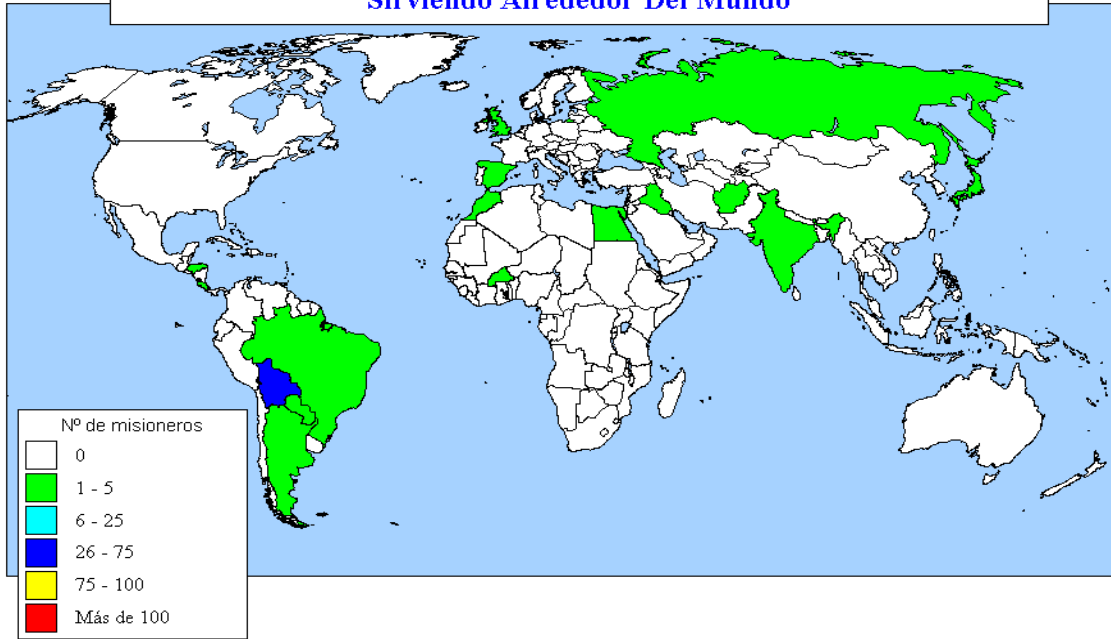

Misioneros Bolivianos Transculturales Sirviendo Alrededor Del Mundo